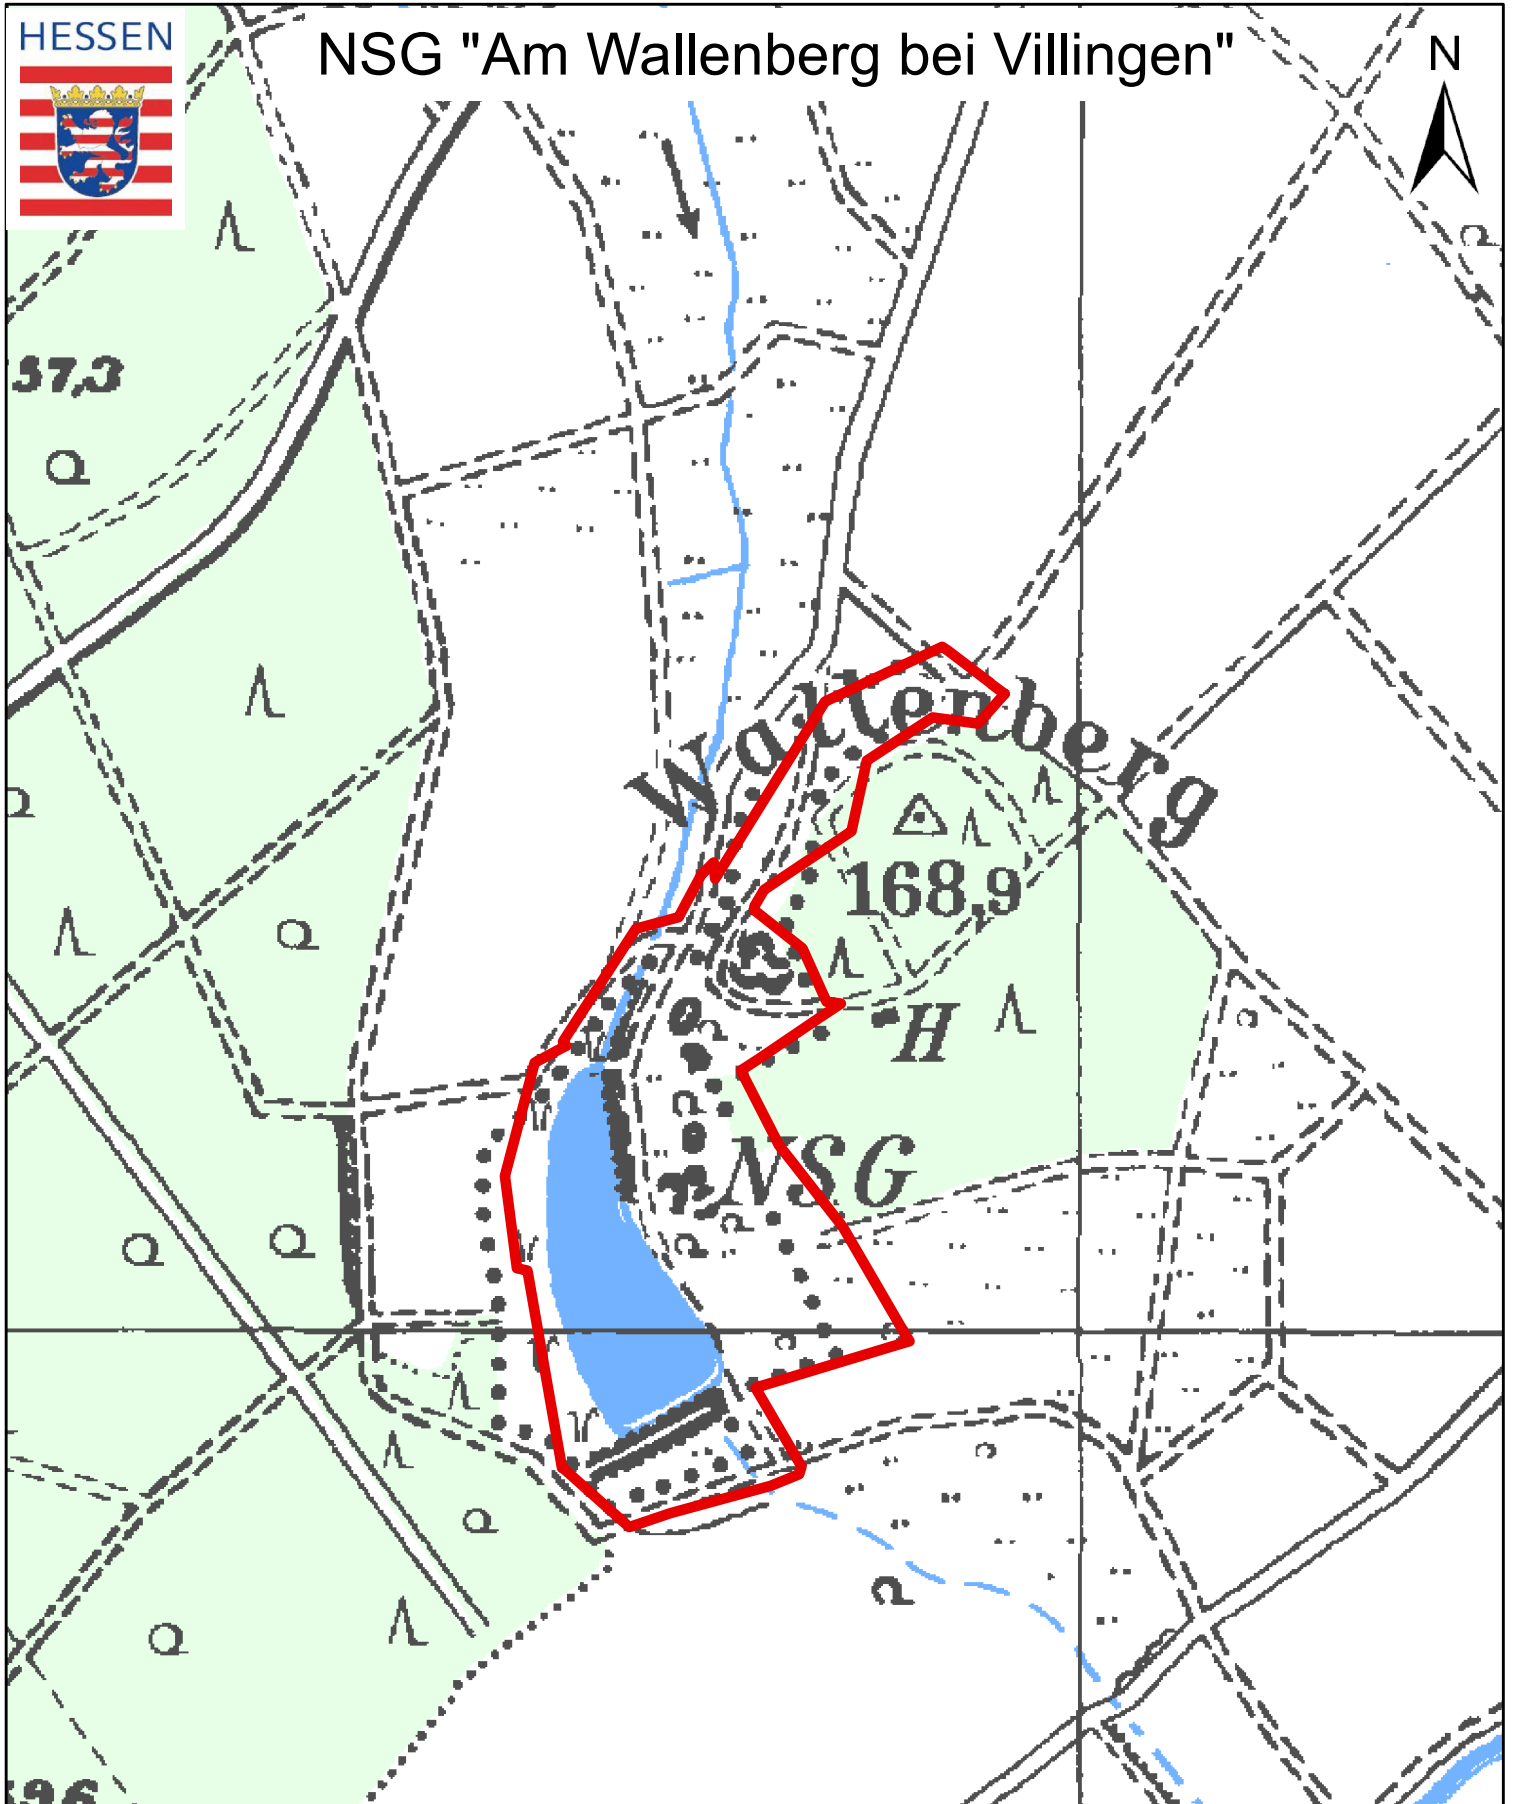

HESSEN

# NSG "Am Wallenberg bei Villingen"

N

Kartographie: Regierungspräsidium Gießen V 53.2

Kartengrundlage: Topographische Karte 1:25.000, Blatt 5519  
mit Genehmigung des Hessischen Landesamtes für  
Bodenmanagement und Geoinformation.

 Naturschutzgebiet (NSG)