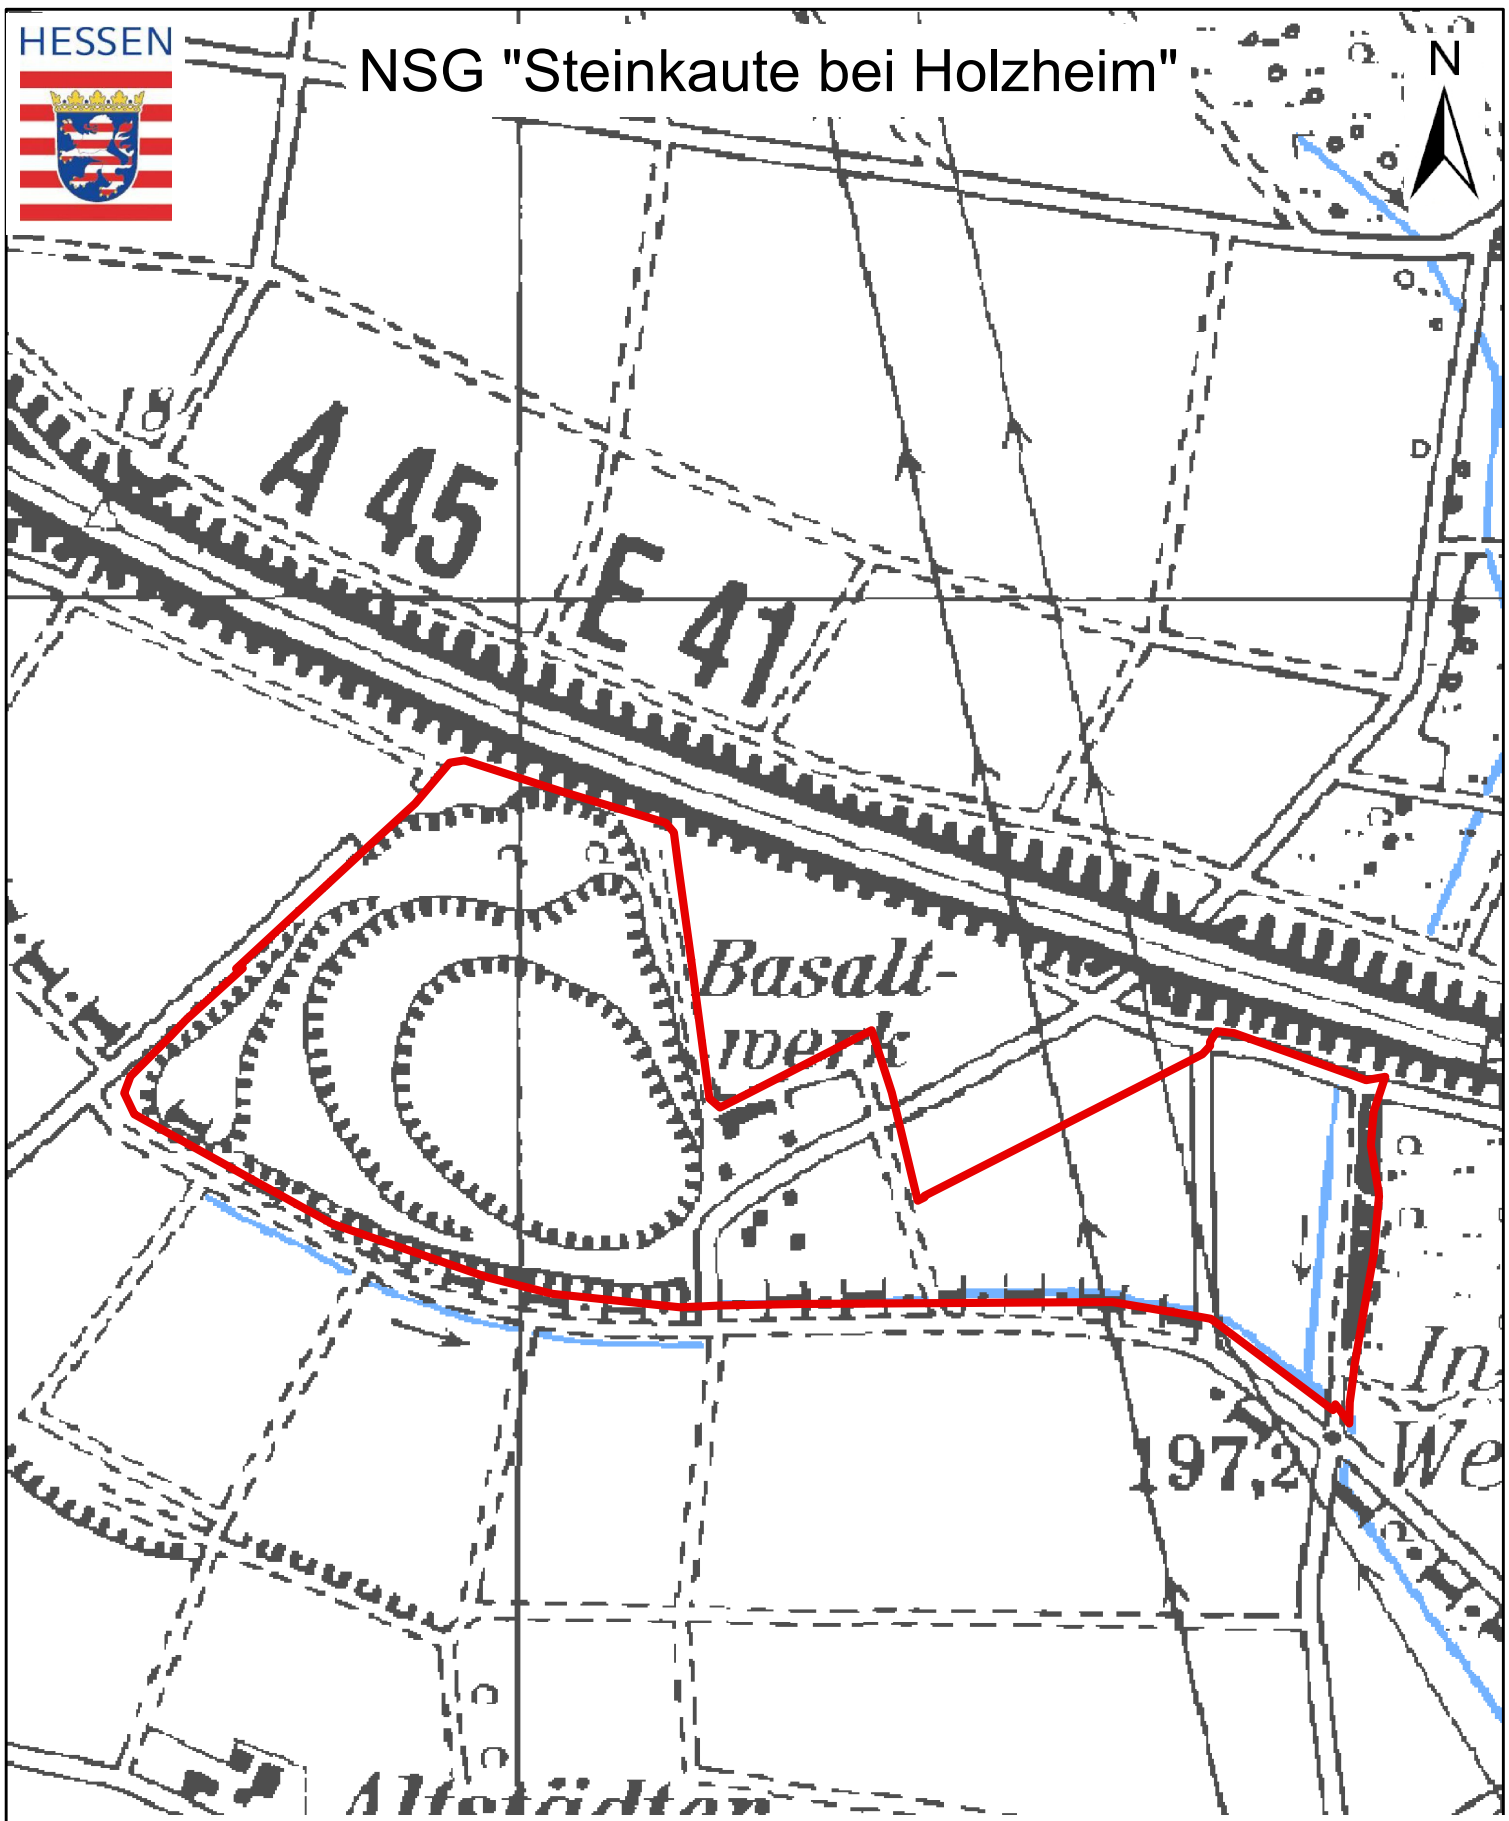

HESSEN

NSG "Steinkaute bei Holzheim"

N

Kartographie: Regierungspräsidium Gießen V 53.2

Kartengrundlage: Topographische Karte 1:25.000, Blatt 5518
mit Genehmigung des Hessischen Landesamtes für
Bodenmanagement und Geoinformation.

 Naturschutzgebiet (NSG)