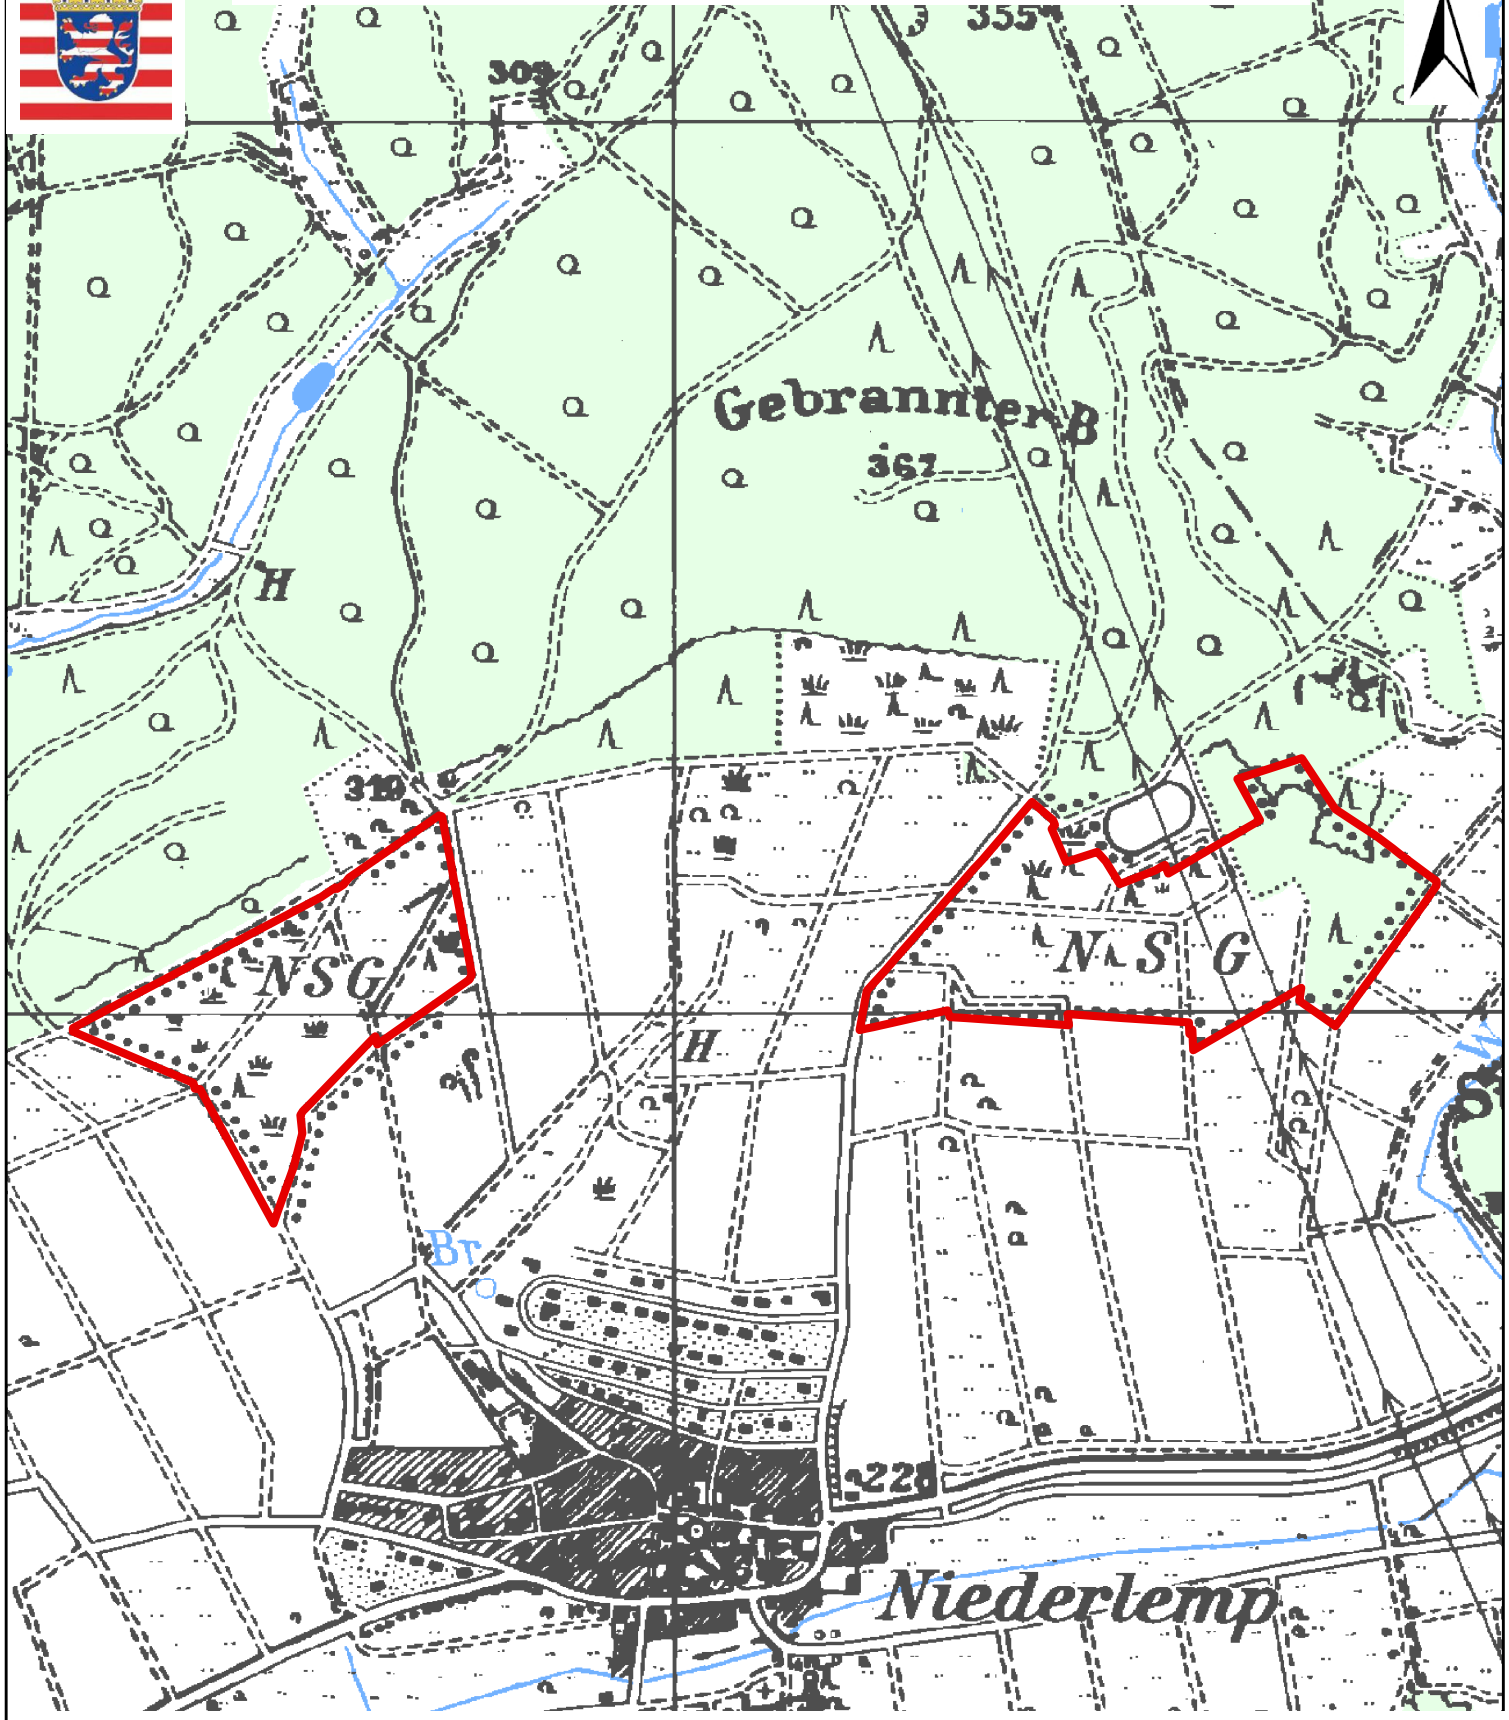

# NSG "Wacholderheiden bei Niederlemp"

Kartographie: Regierungspräsidium Gießen V 53.2

Kartengrundlage: Topographische Karte 1:25.000, Blatt 5316  
mit Genehmigung des Hessischen Landesamtes für  
Bodenmanagement und Geoinformation.

 Naturschutzgebiet (NSG)