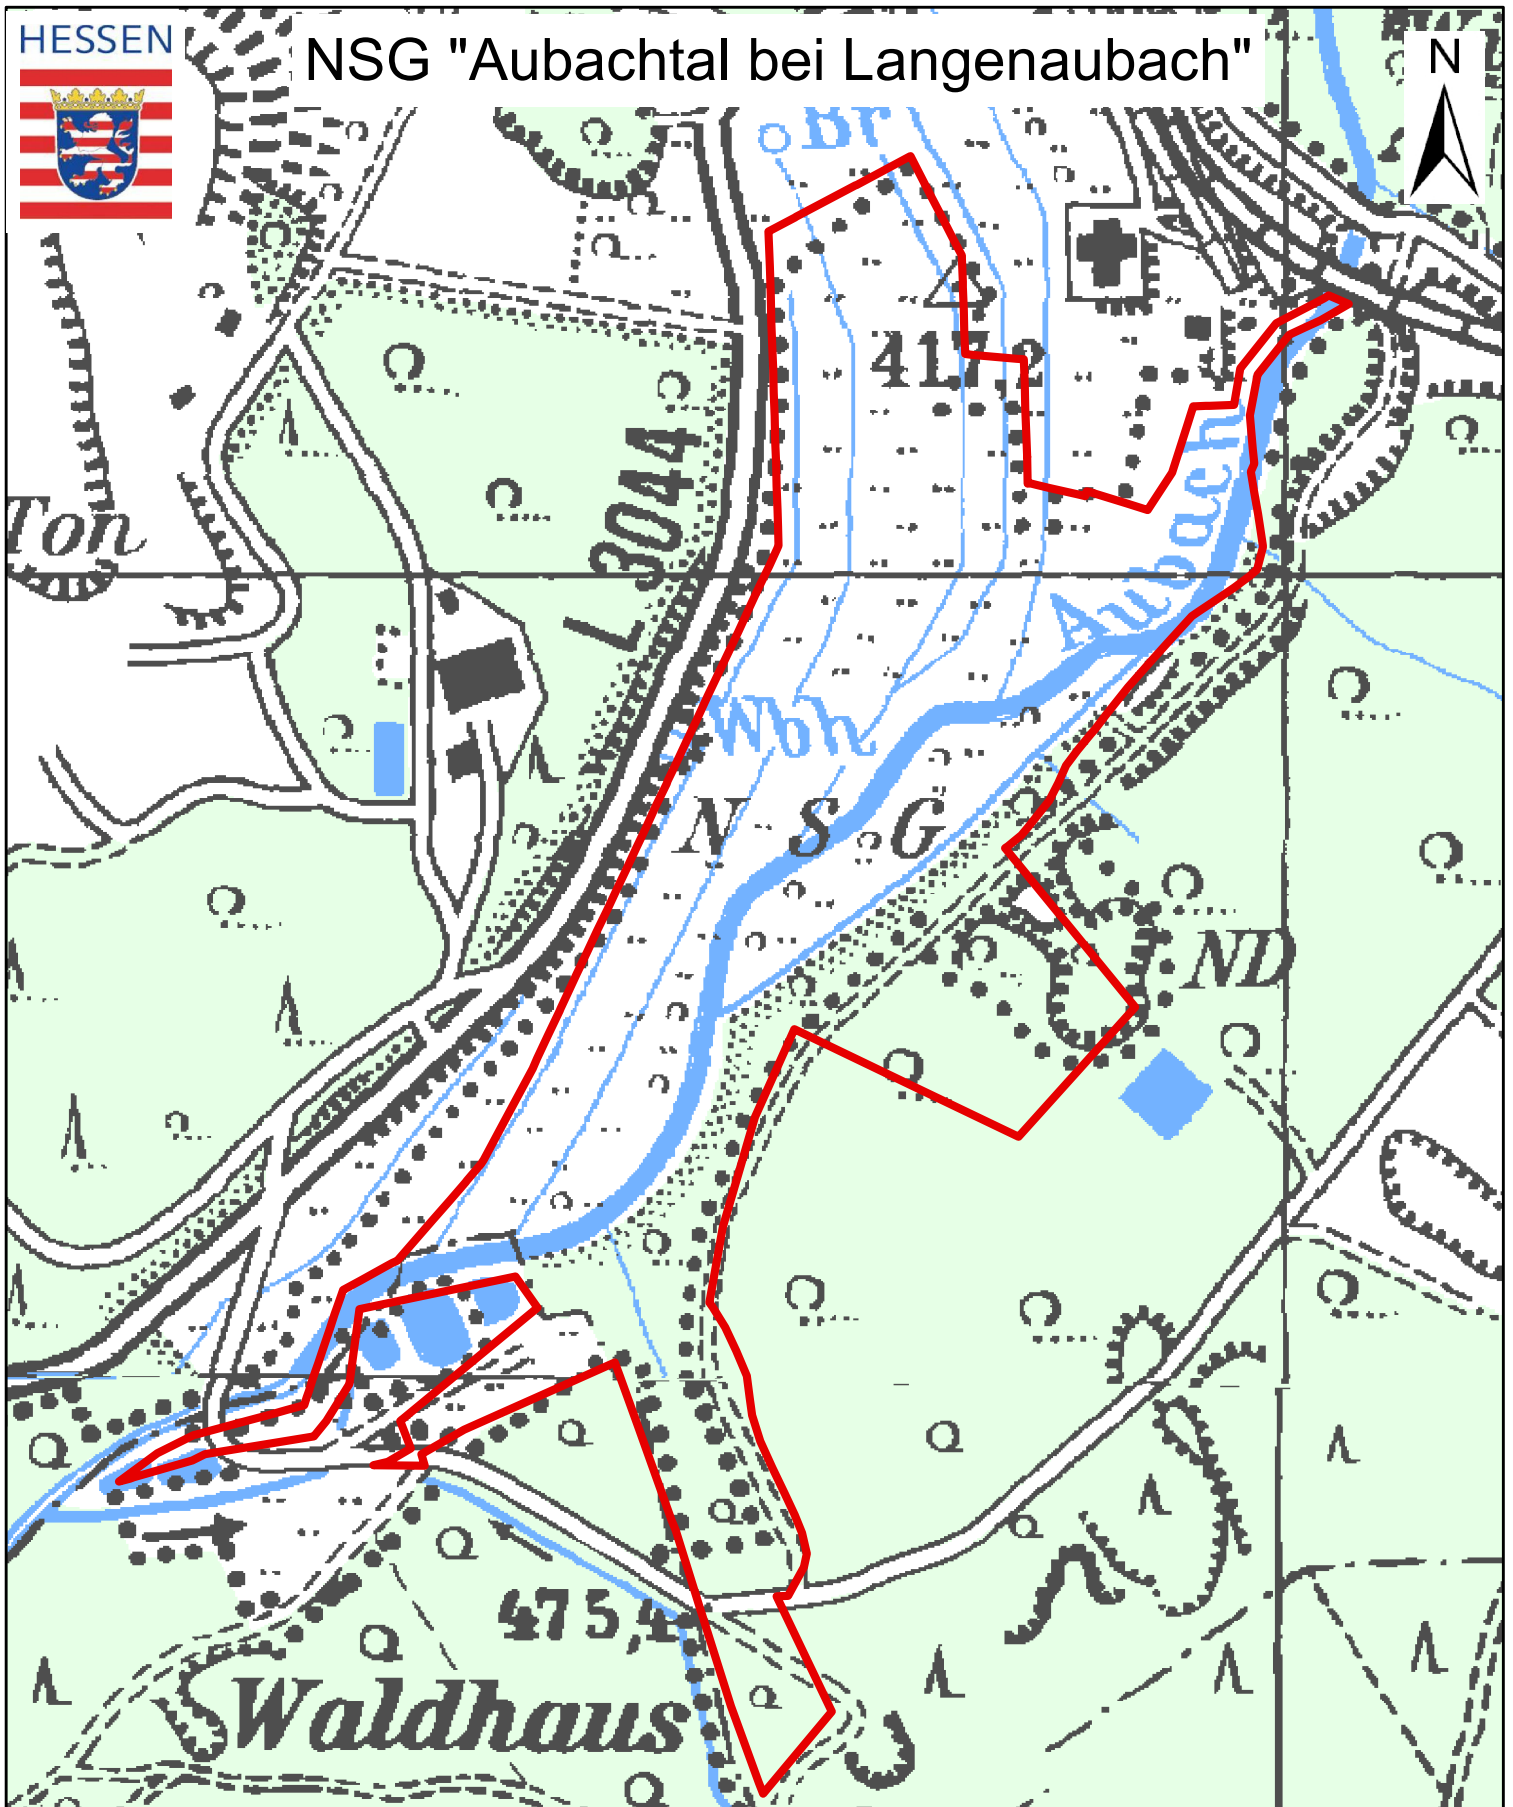

HESSEN

NSG "Aubachtal bei Langenaubach"

N

Kartographie: Regierungspräsidium Gießen V 53.2

Kartengrundlage: Topographische Karte 1:25.000, Blätter 5215 und 5315 mit Genehmigung des Hessischen Landesamtes für Bodenmanagement und Geoinformation.

 Naturschutzgebiet (NSG)