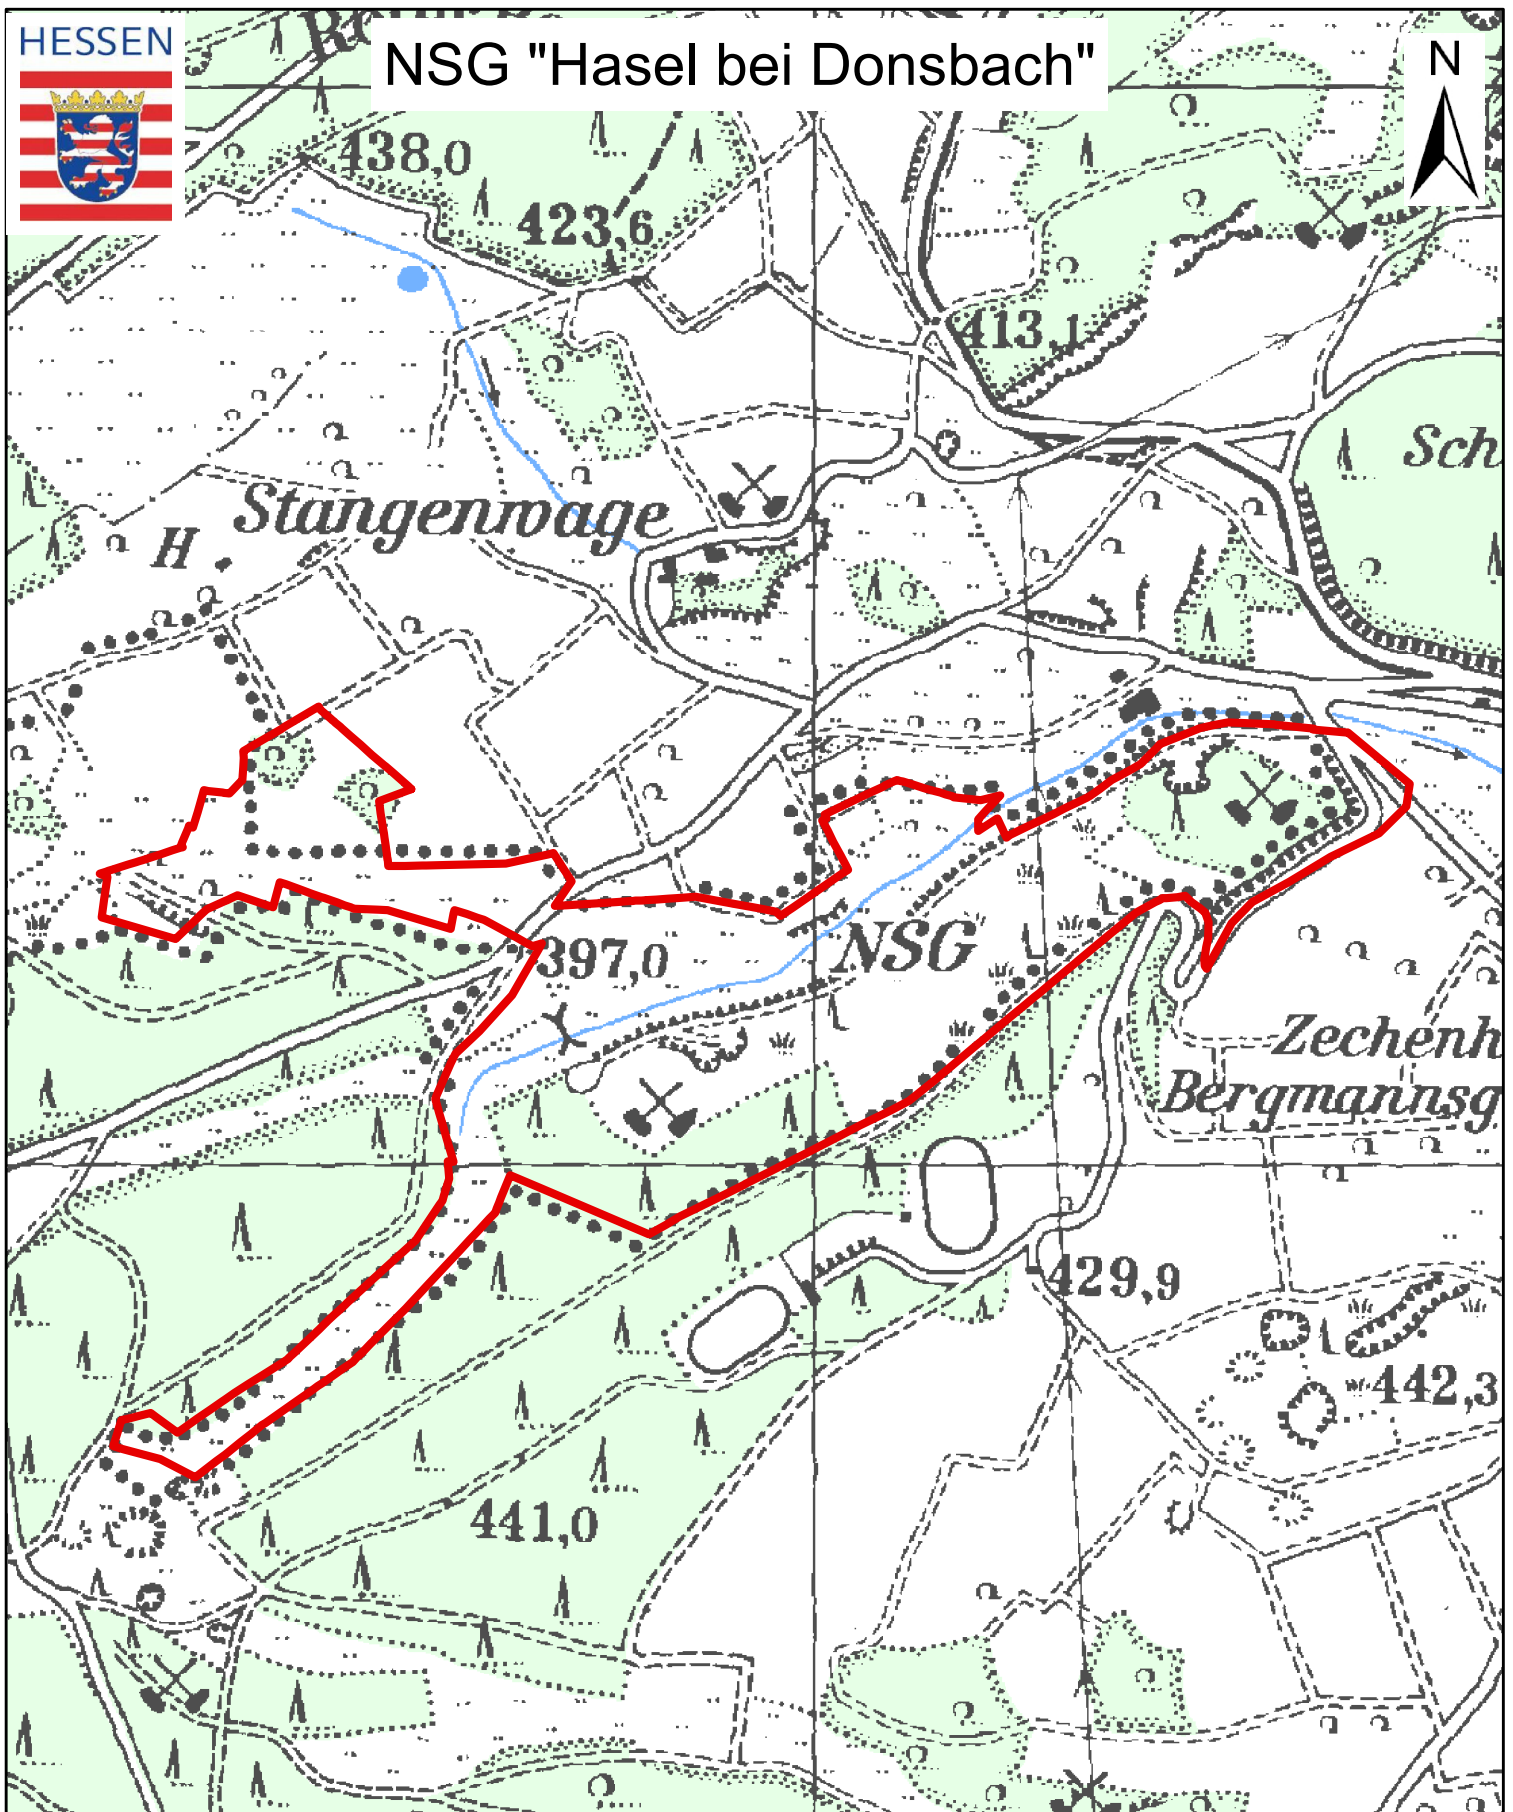

HESSEN

NSG "Hasel bei Donsbach"

N

Kartographie: Regierungspräsidium Gießen V 53.2

Kartengrundlage: Topographische Karte 1:25.000, Blatt 5215
mit Genehmigung des Hessischen Landesamtes für
Bodenmanagement und Geoinformation.

 Naturschutzgebiet (NSG)