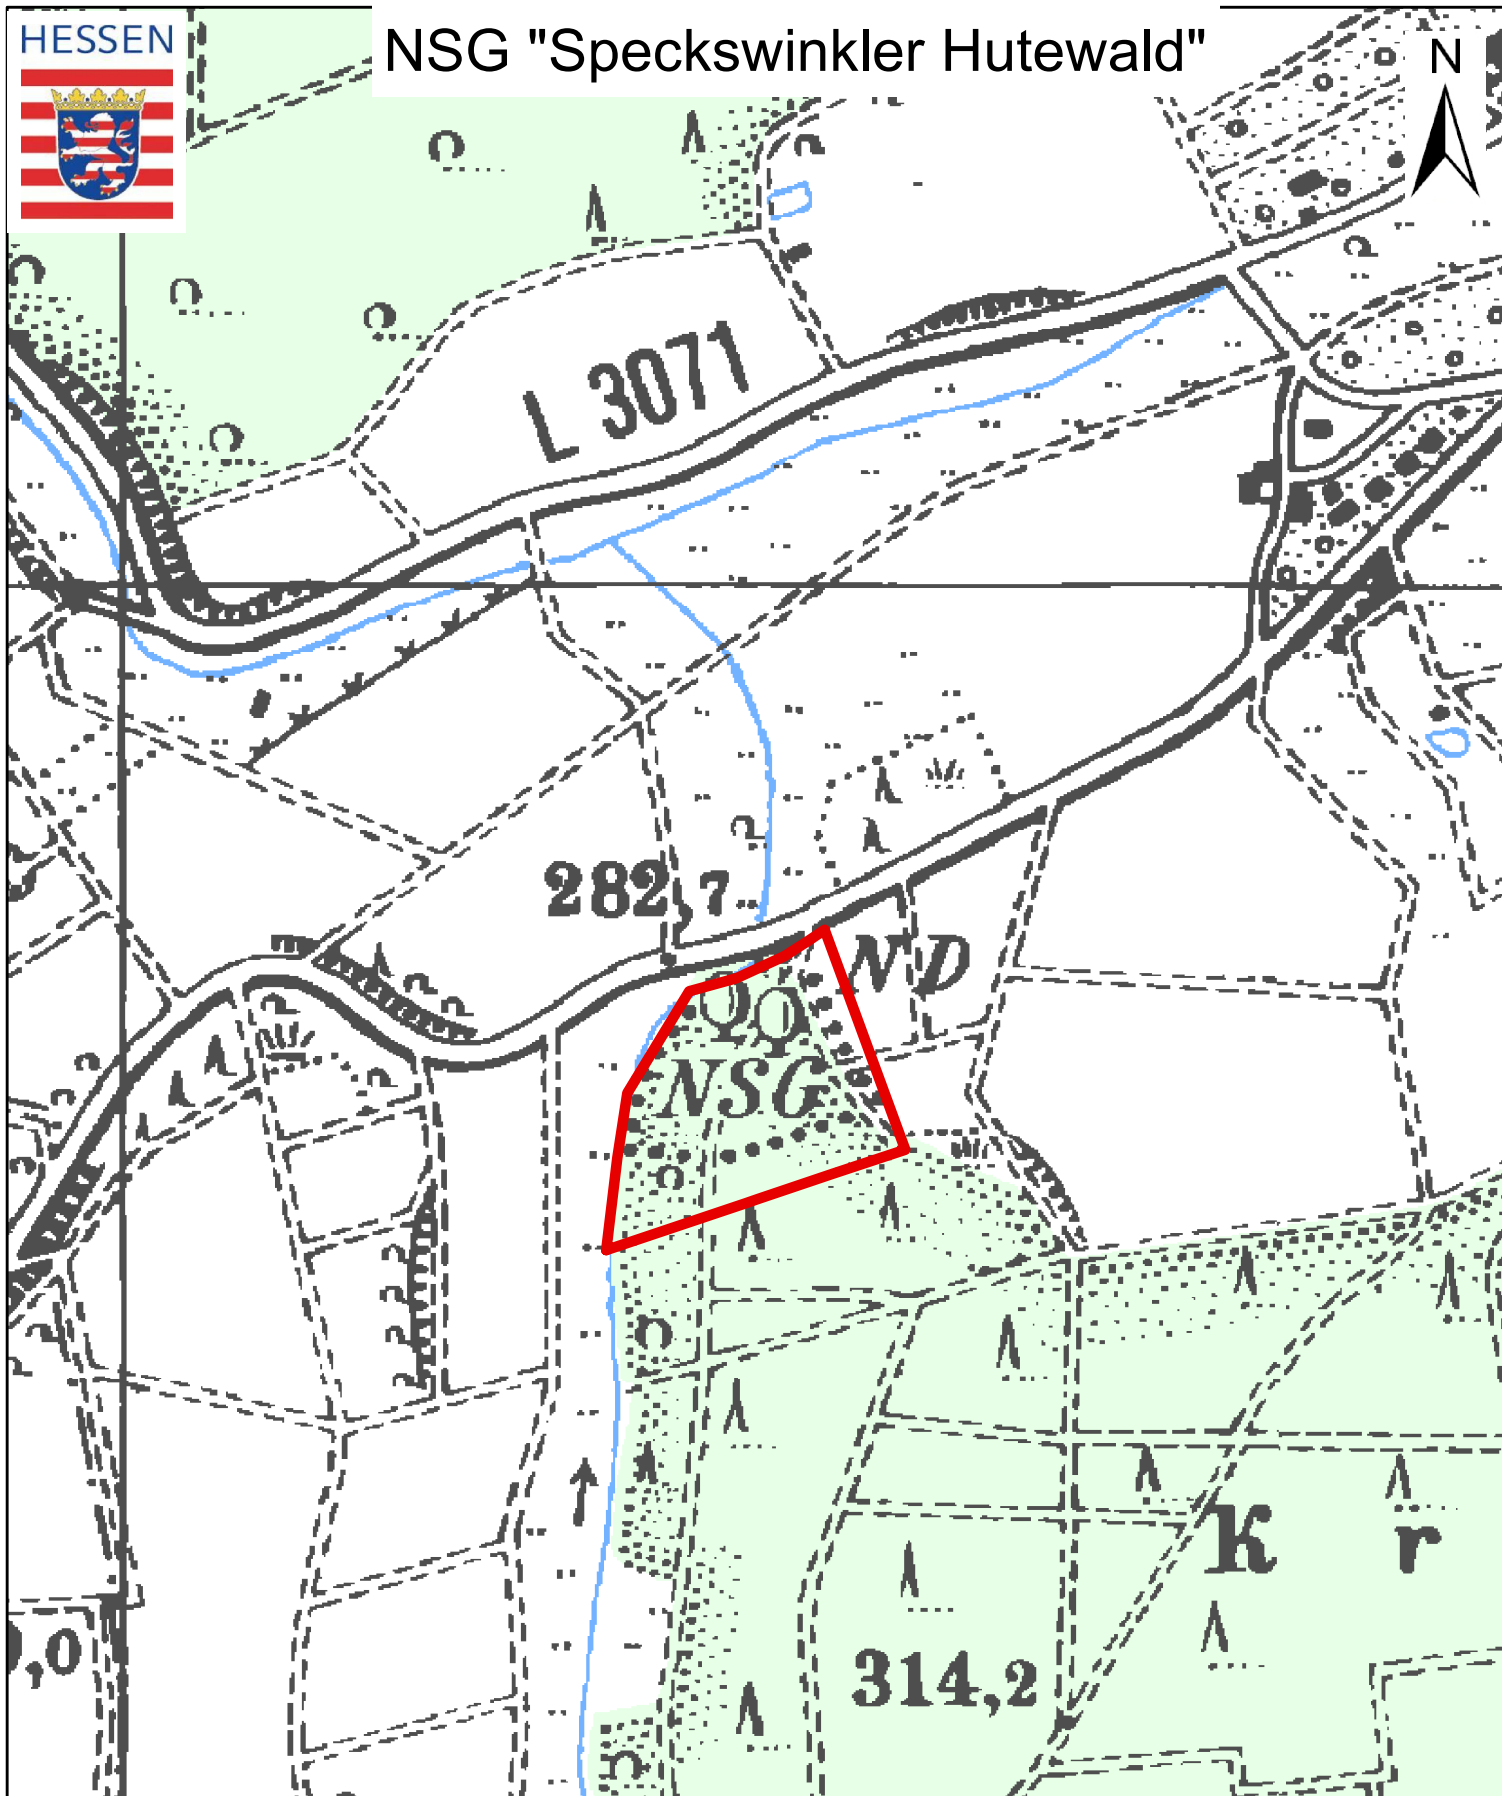

NSG "Speckswinkler Hutewald"

N

REGIERUNGSPRÄSIDIUM GIESSEN

Kartographie: Regierungspräsidium Gießen V 53.2

Kartengrundlage: Topographische Karte 1:25.000, Blatt 5120
mit Genehmigung des Hessischen Landesamtes für
Bodenmanagement und Geoinformation.

 Naturschutzgebiet (NSG)