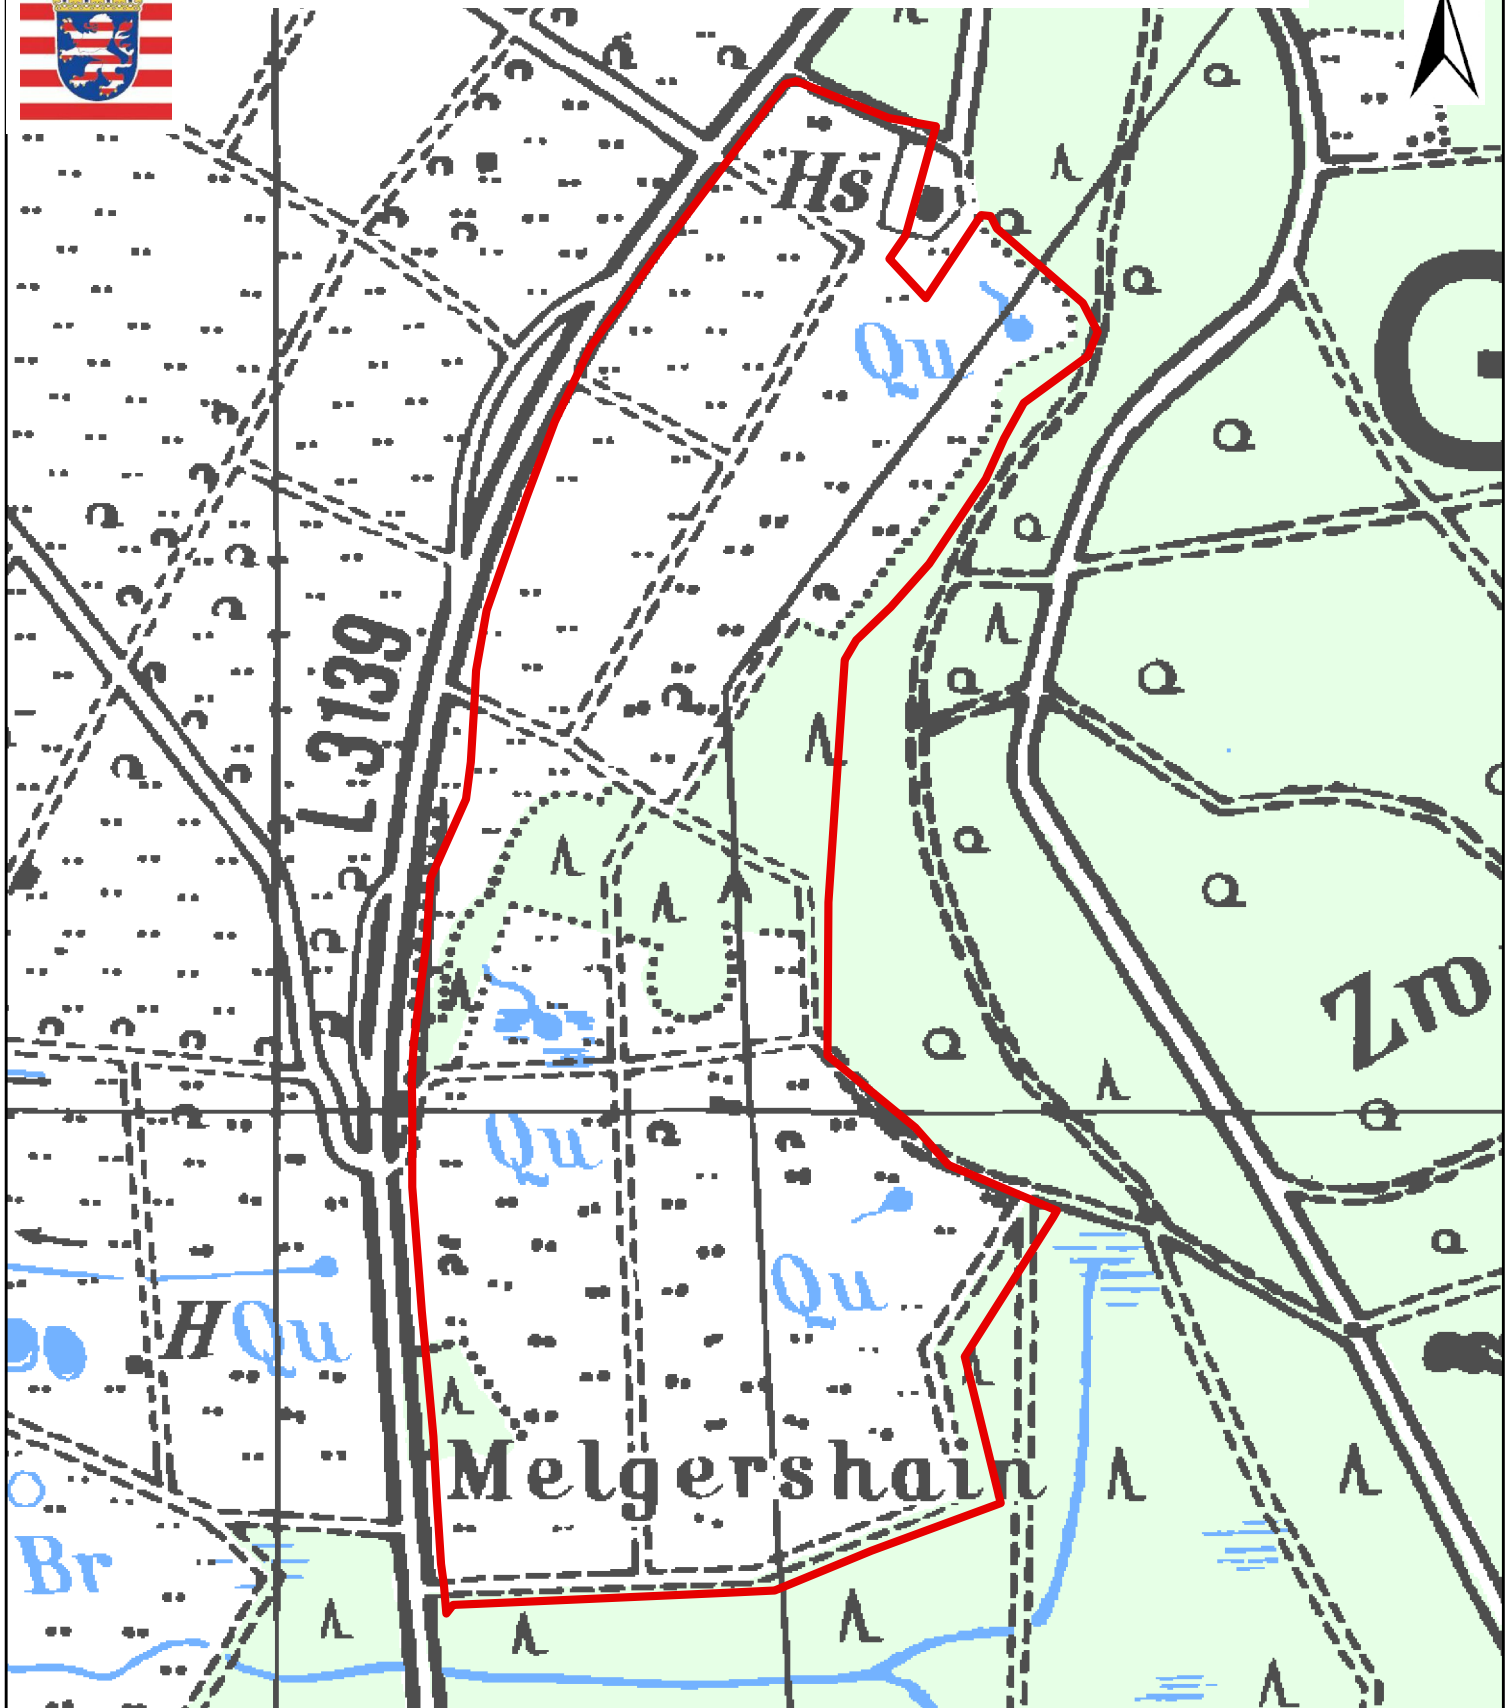

NSG "Am Melgershain bei Feldkrücken"

Kartographie: Regierungspräsidium Gießen V 53.2

Kartengrundlage: Topographische Karte 1:25.000, Blatt 5421
mit Genehmigung des Hessischen Landesamtes für
Bodenmanagement und Geoinformation.

 Naturschutzgebiet (NSG)