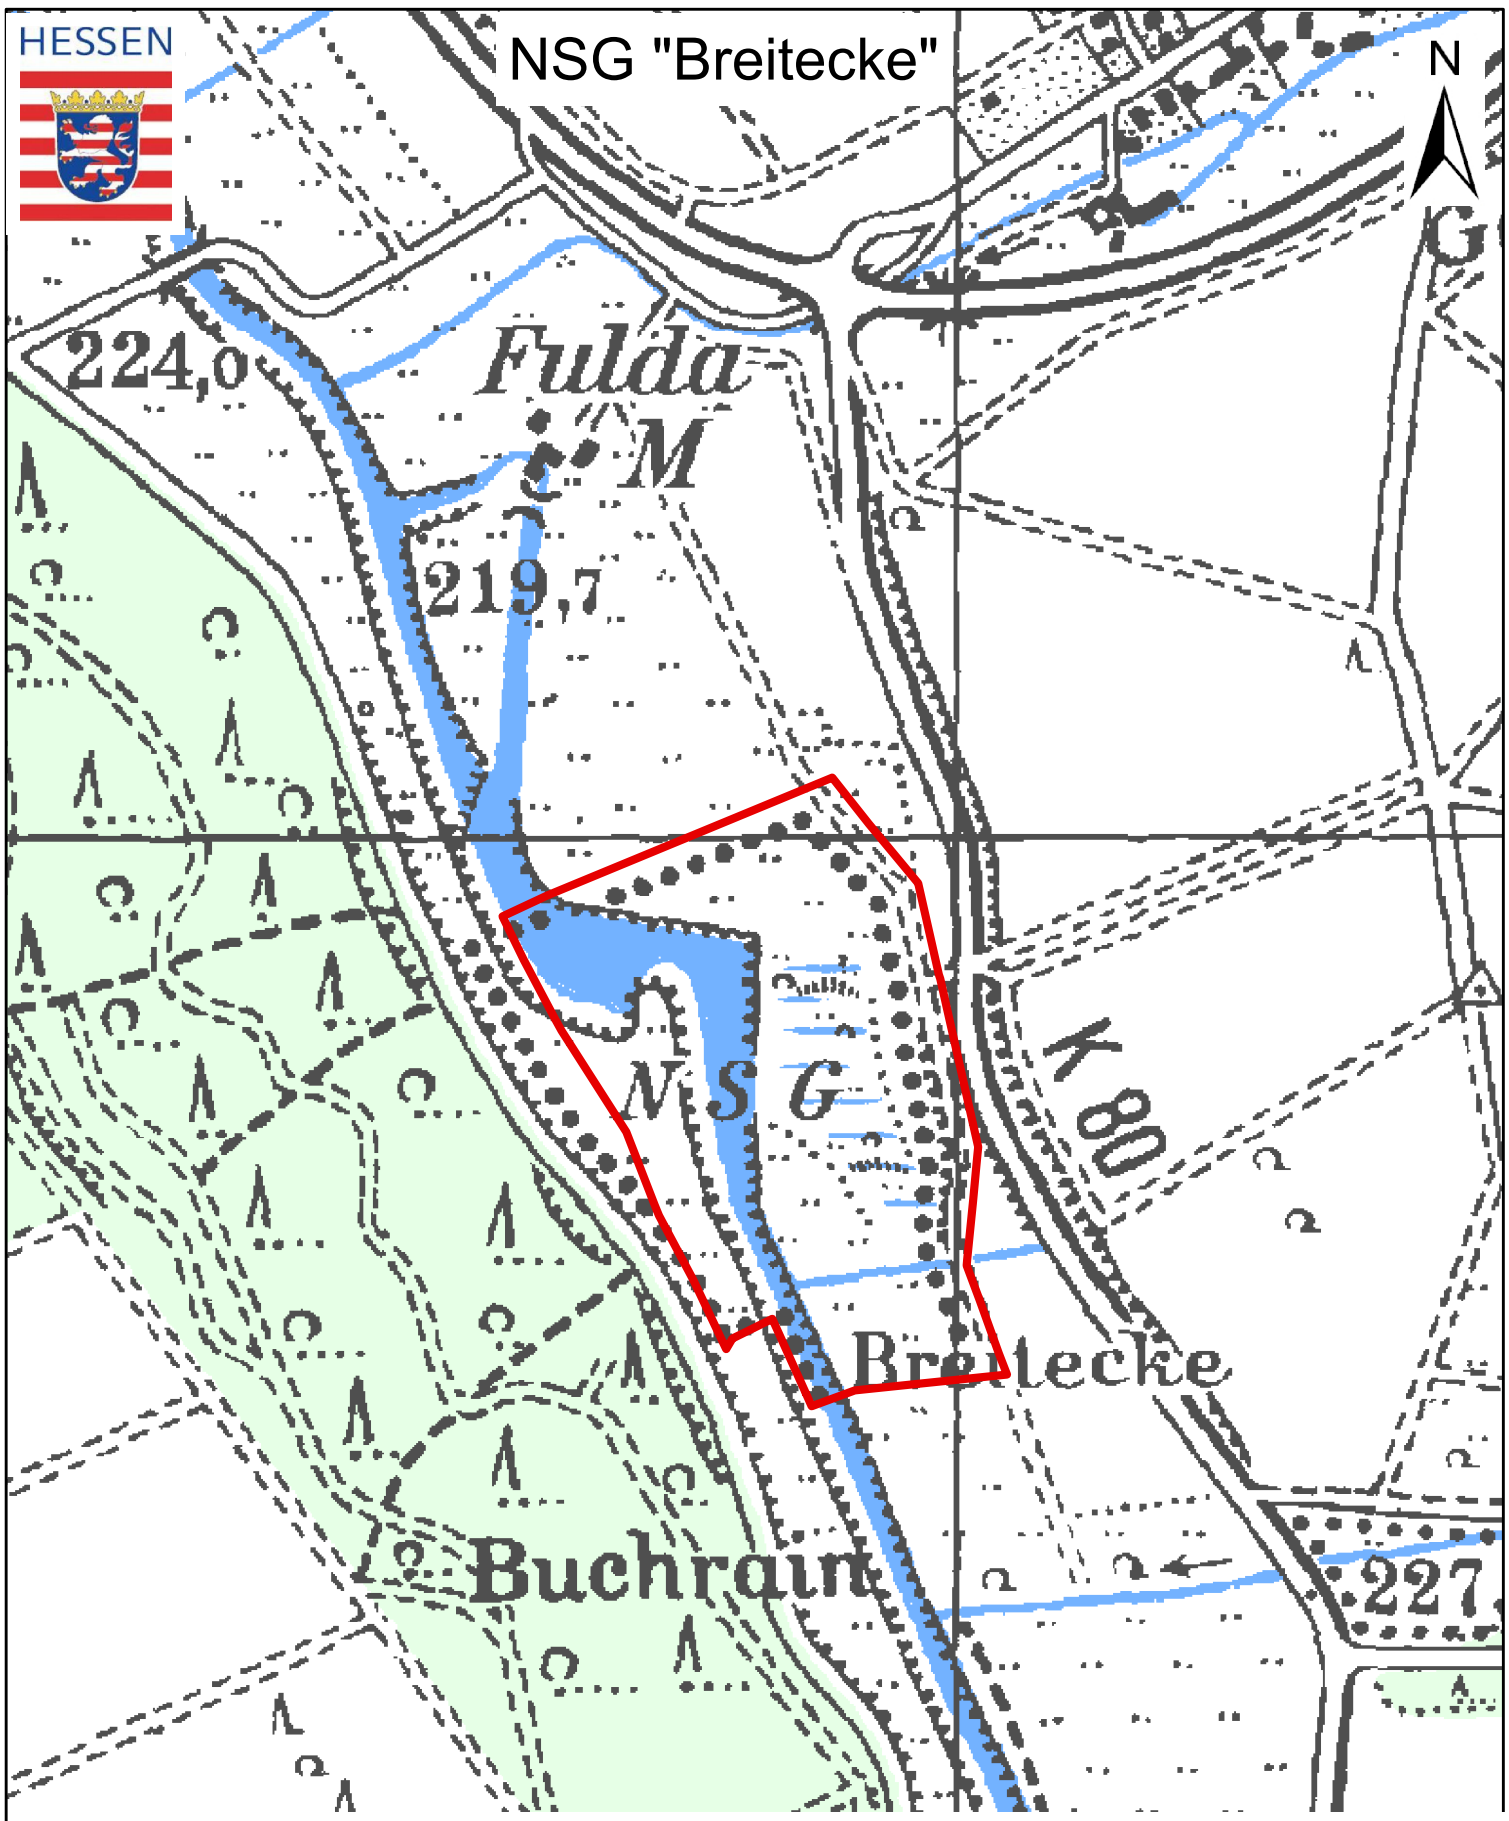

HESSEN

# NSG "Breitecke"

N

Kartographie: Regierungspräsidium Gießen V 53.2

Kartengrundlage: Topographische Karte 1:25.000, Blatt 5323  
mit Genehmigung des Hessischen Landesamtes für  
Bodenmanagement und Geoinformation.

 Naturschutzgebiet (NSG)