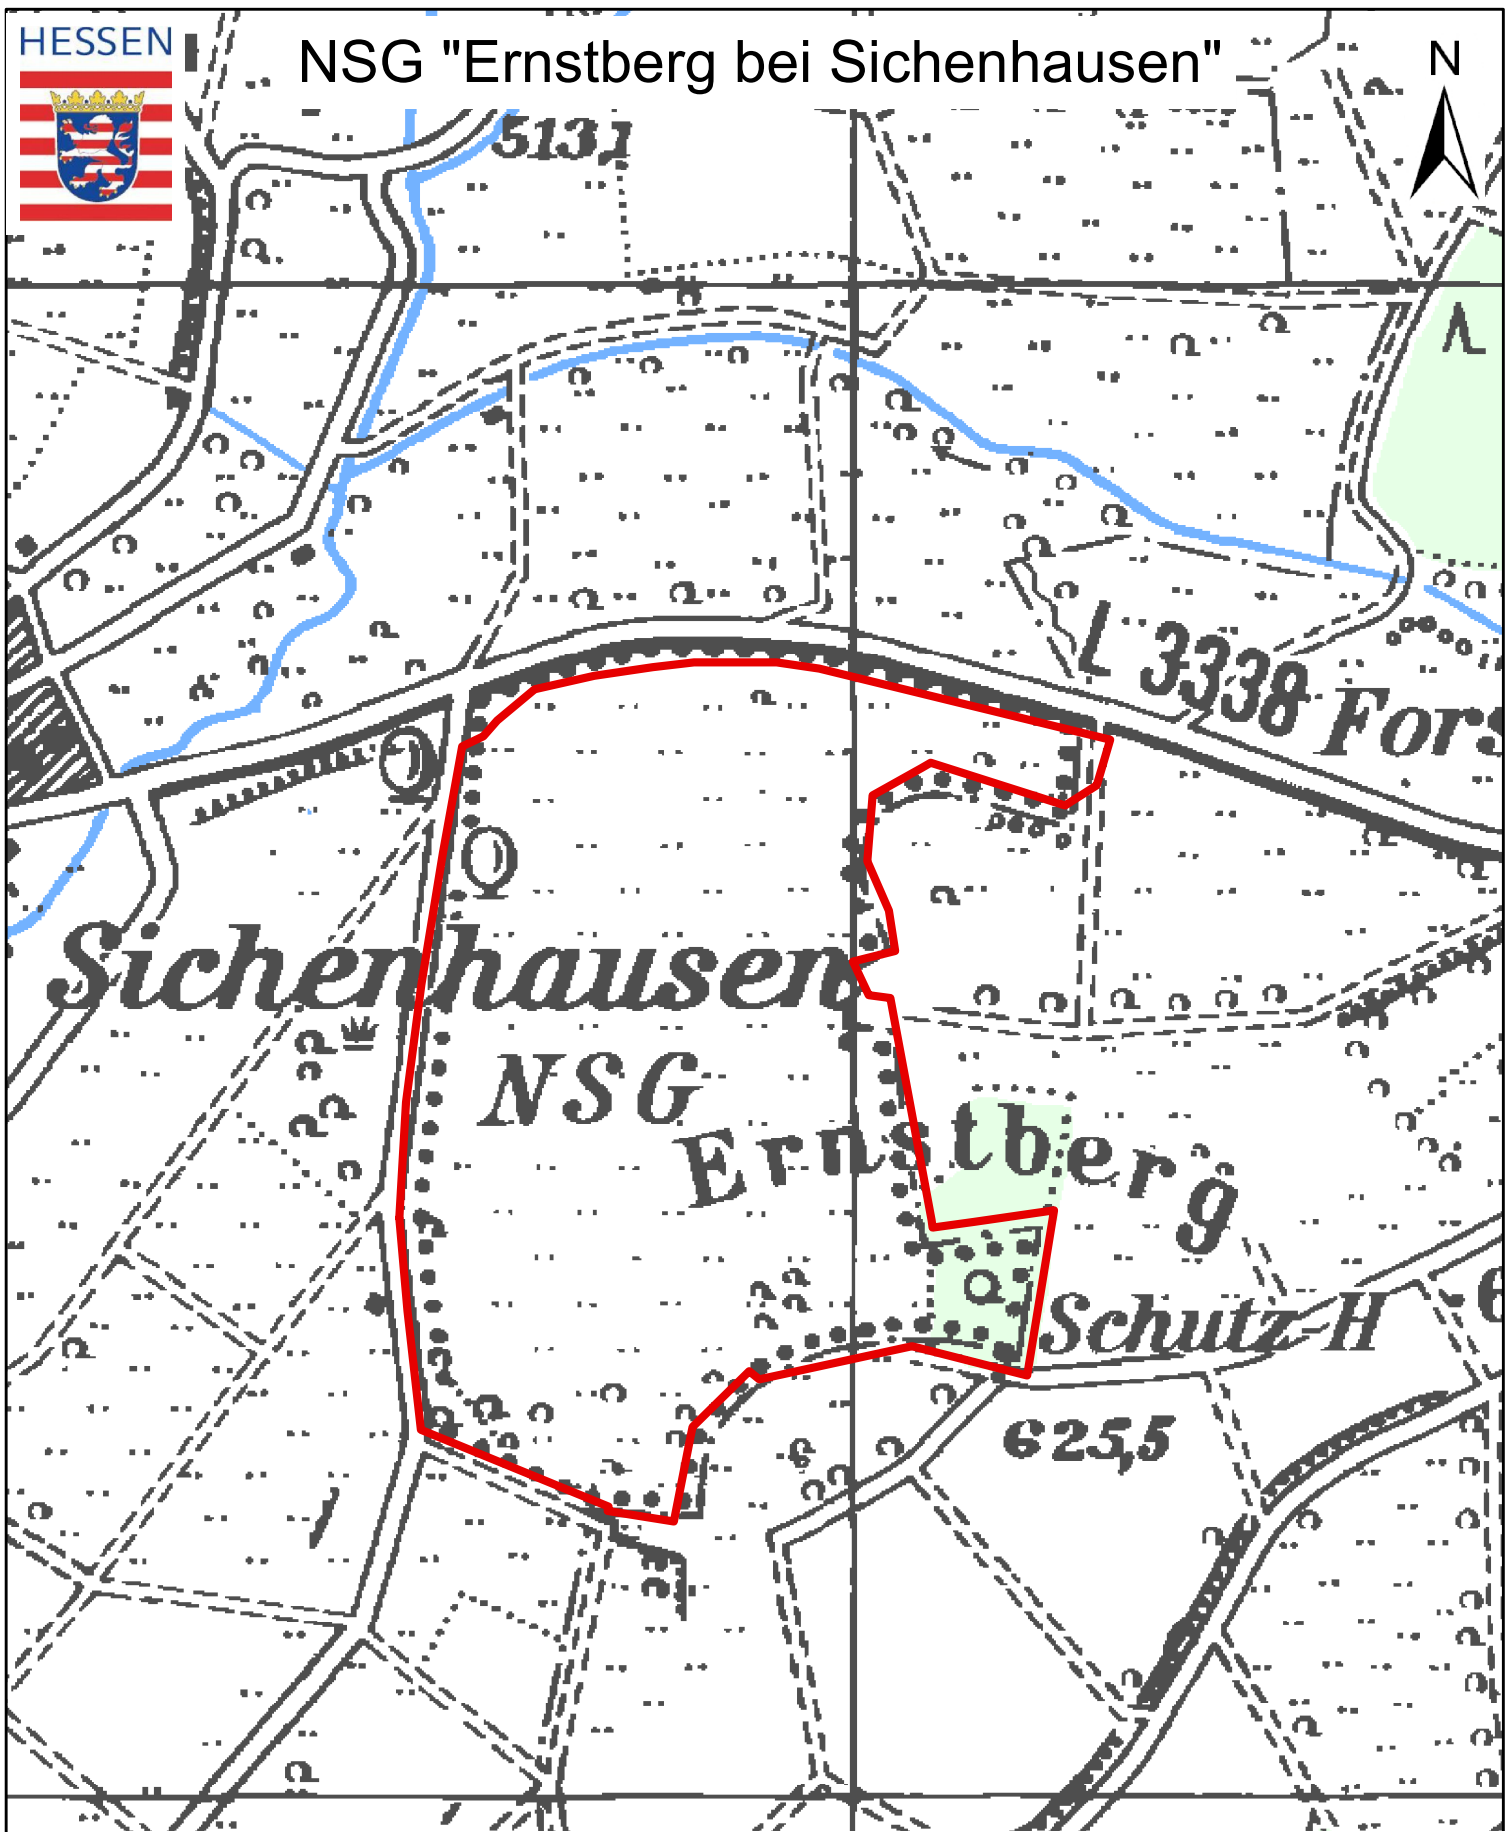

HESSEN

NSG "Ernstberg bei Sichenhausen"

N

Kartographie: Regierungspräsidium Gießen V 53.2

Kartengrundlage: Topographische Karte 1:25.000, Blatt 5521
mit Genehmigung des Hessischen Landesamtes für
Bodenmanagement und Geoinformation.

 Naturschutzgebiet (NSG)