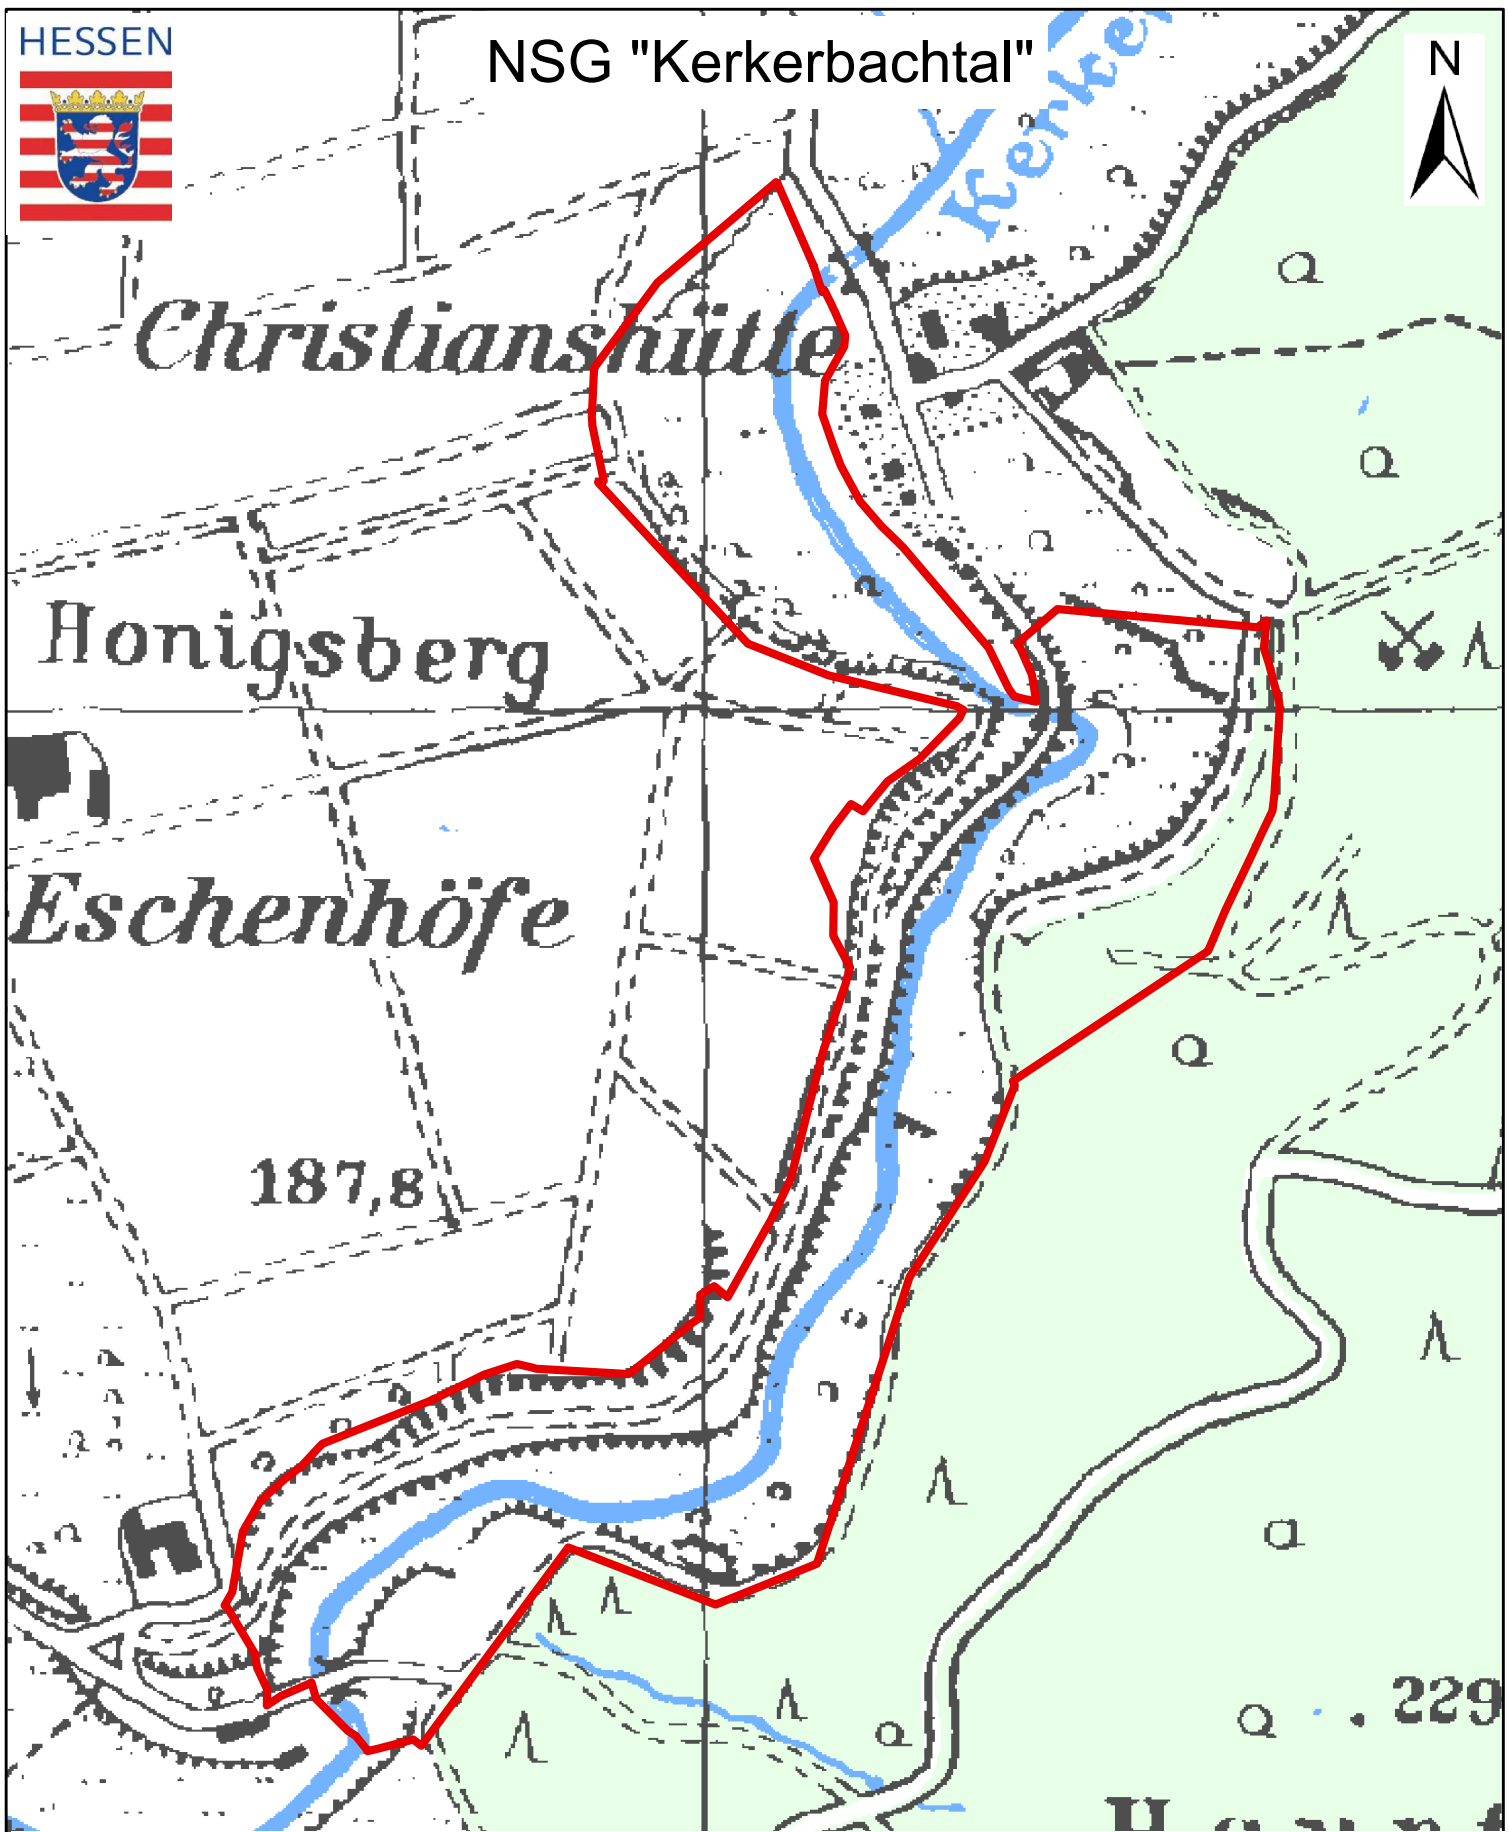

HESSEN

# NSG "Kerkerbachtal"

Kartographie: Regierungspräsidium Gießen V 53.2

Kartengrundlage: Topographische Karte 1:25.000, Blatt 5515  
mit Genehmigung des Hessischen Landesamtes für  
Bodenmanagement und Geoinformation.

 Naturschutzgebiet (NSG)