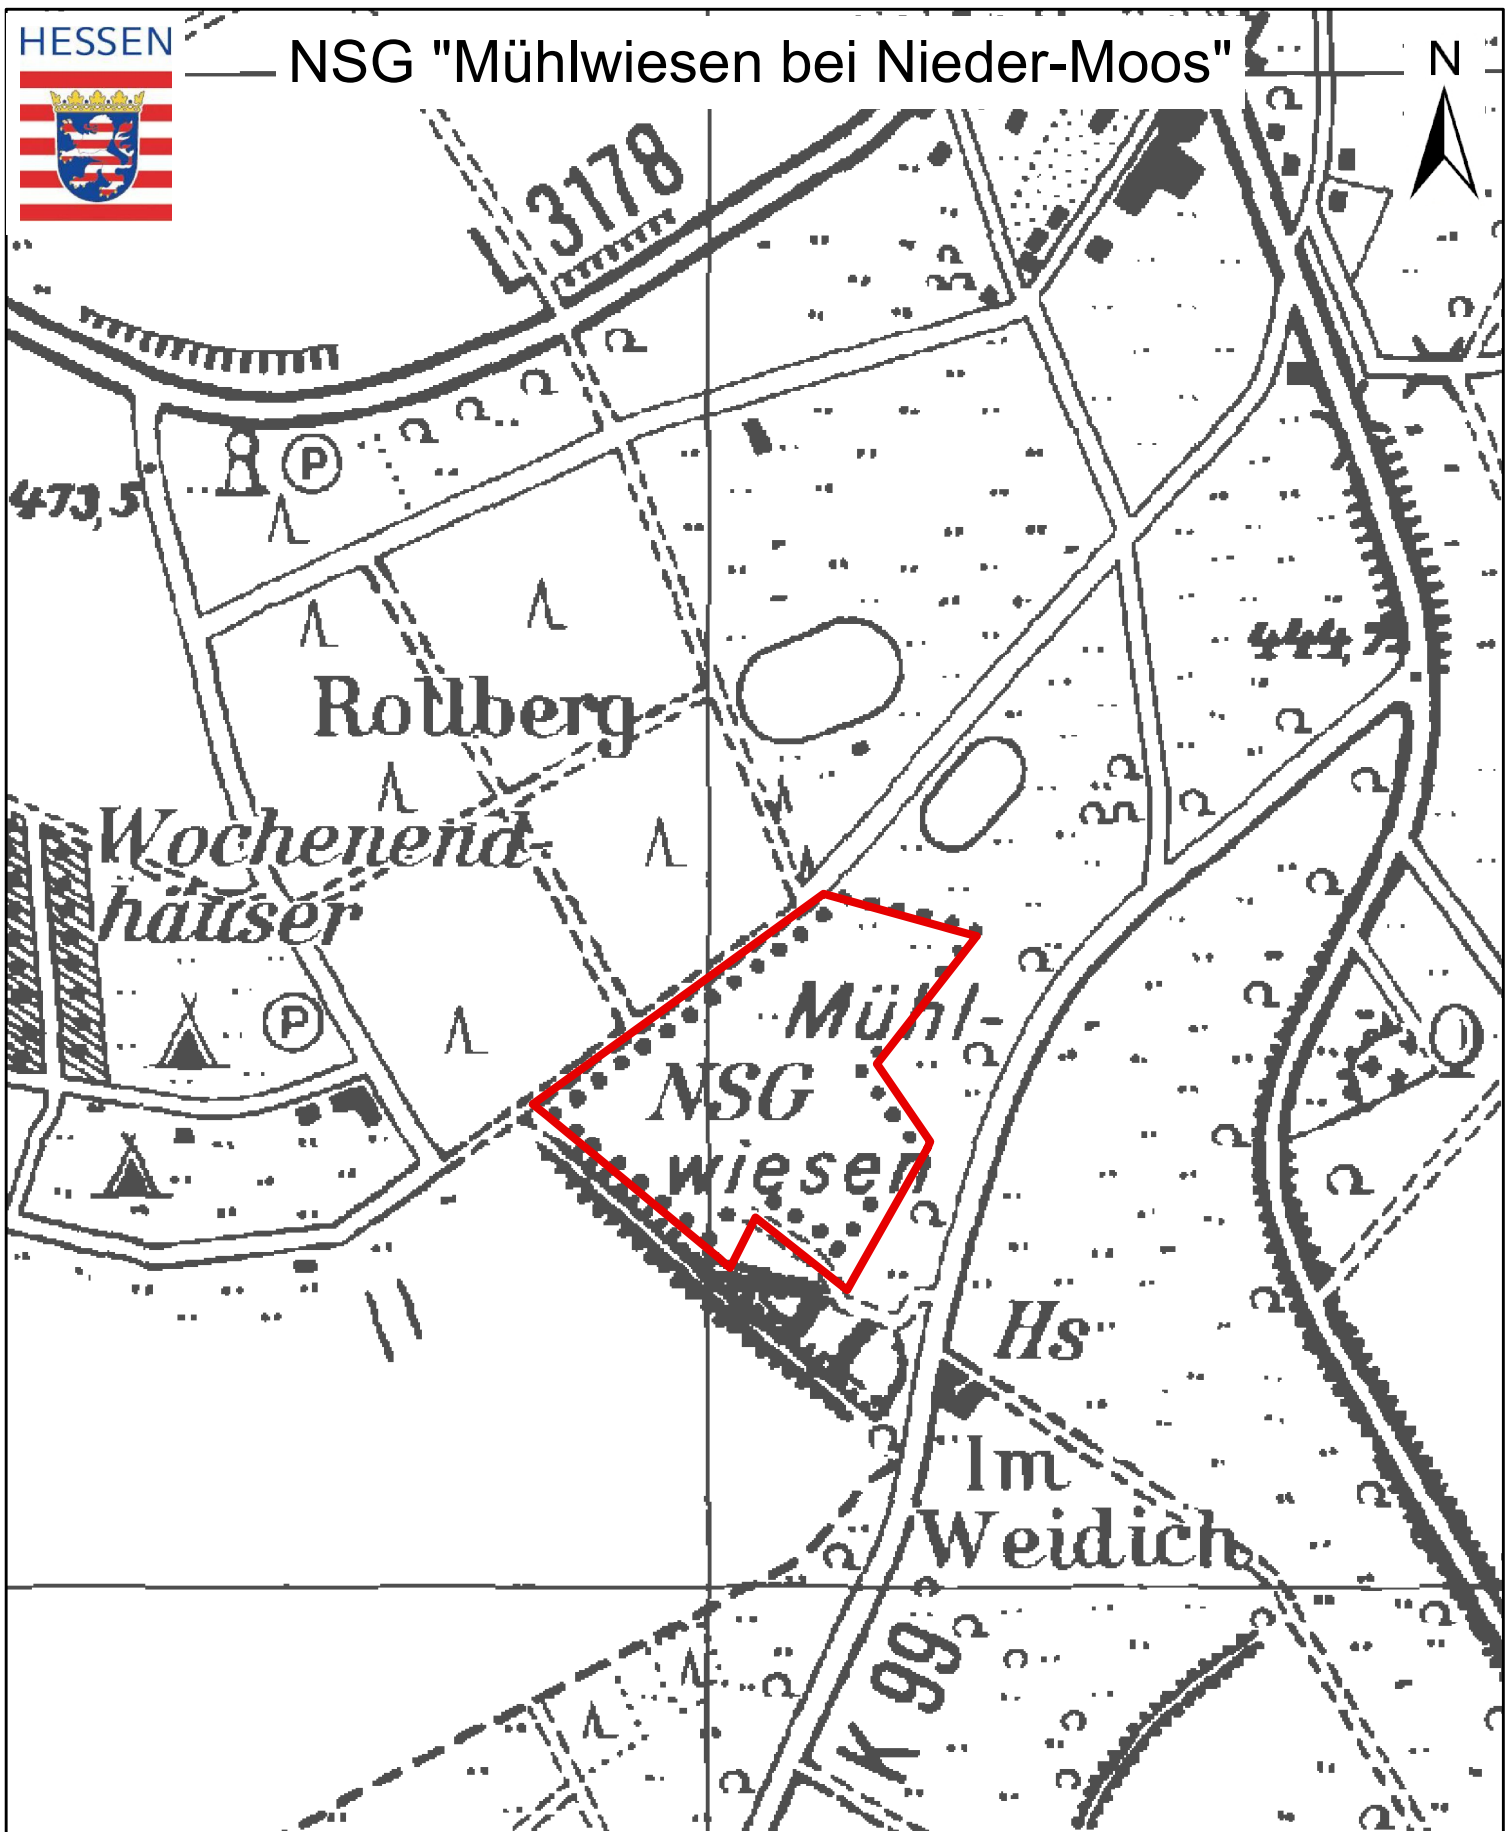

NSG "Mühlwiesen bei Nieder-Moos"

Kartographie: Regierungspräsidium Gießen V 53.2

Kartengrundlage: Topographische Karte 1:25.000, Blatt 5522 mit Genehmigung des Hessischen Landesamtes für Bodenmanagement und Geoinformation.

 Naturschutzgebiet (NSG)