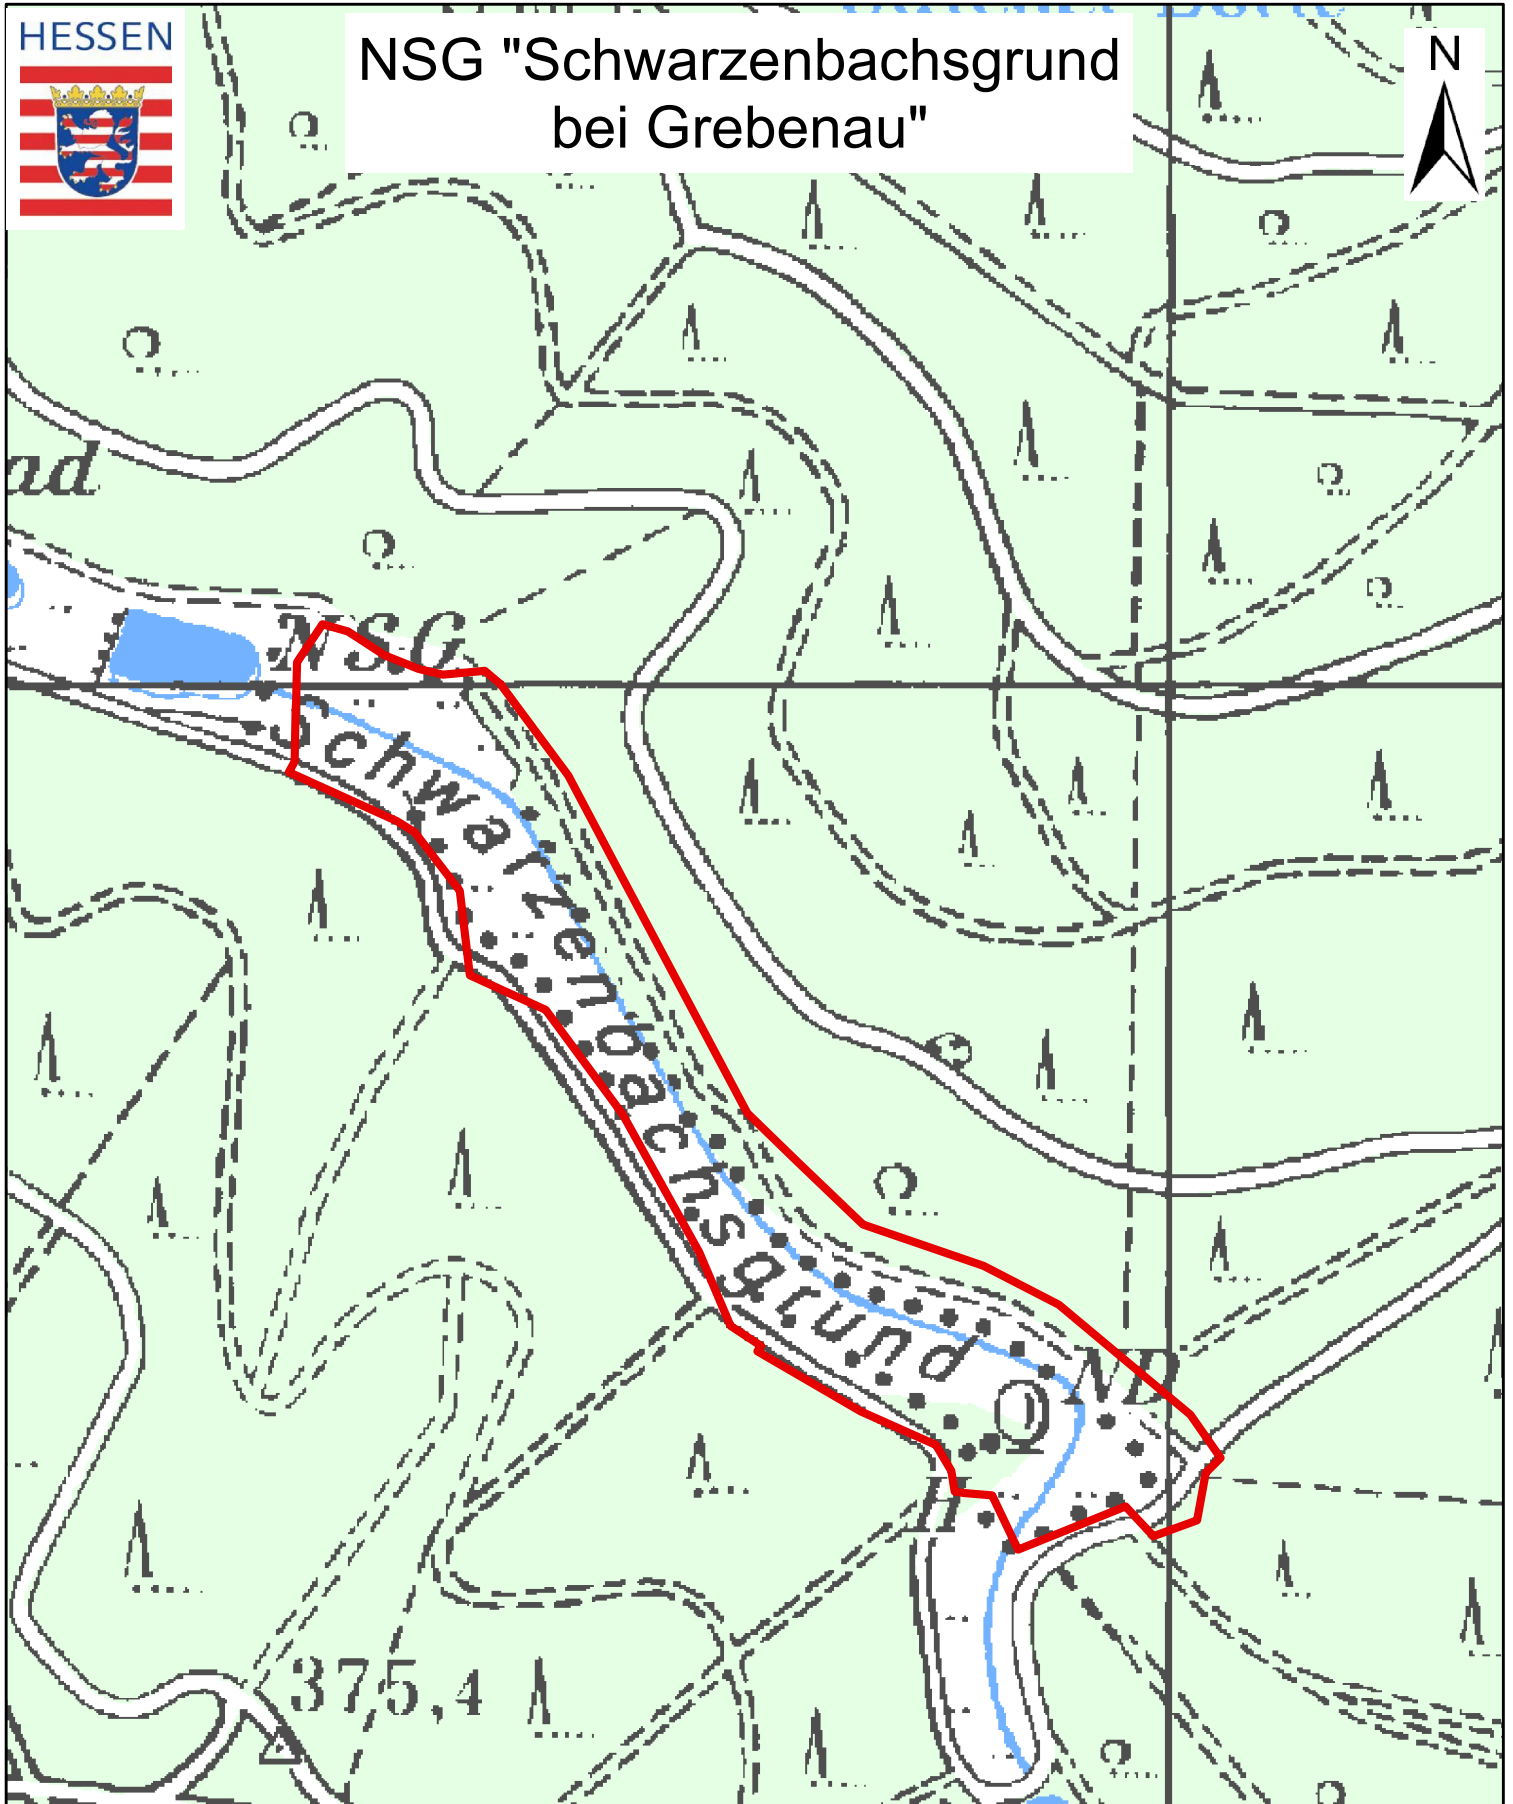

HESSEN

NSG "Schwarzenbachsgrund bei Grebenau"

Kartographie: Regierungspräsidium Gießen V 53.2

Kartengrundlage: Topographische Karte 1:25.000, Blatt 5222
mit Genehmigung des Hessischen Landesamtes für
Bodenmanagement und Geoinformation.

 Naturschutzgebiet (NSG)

0 75 150 300
 Meter