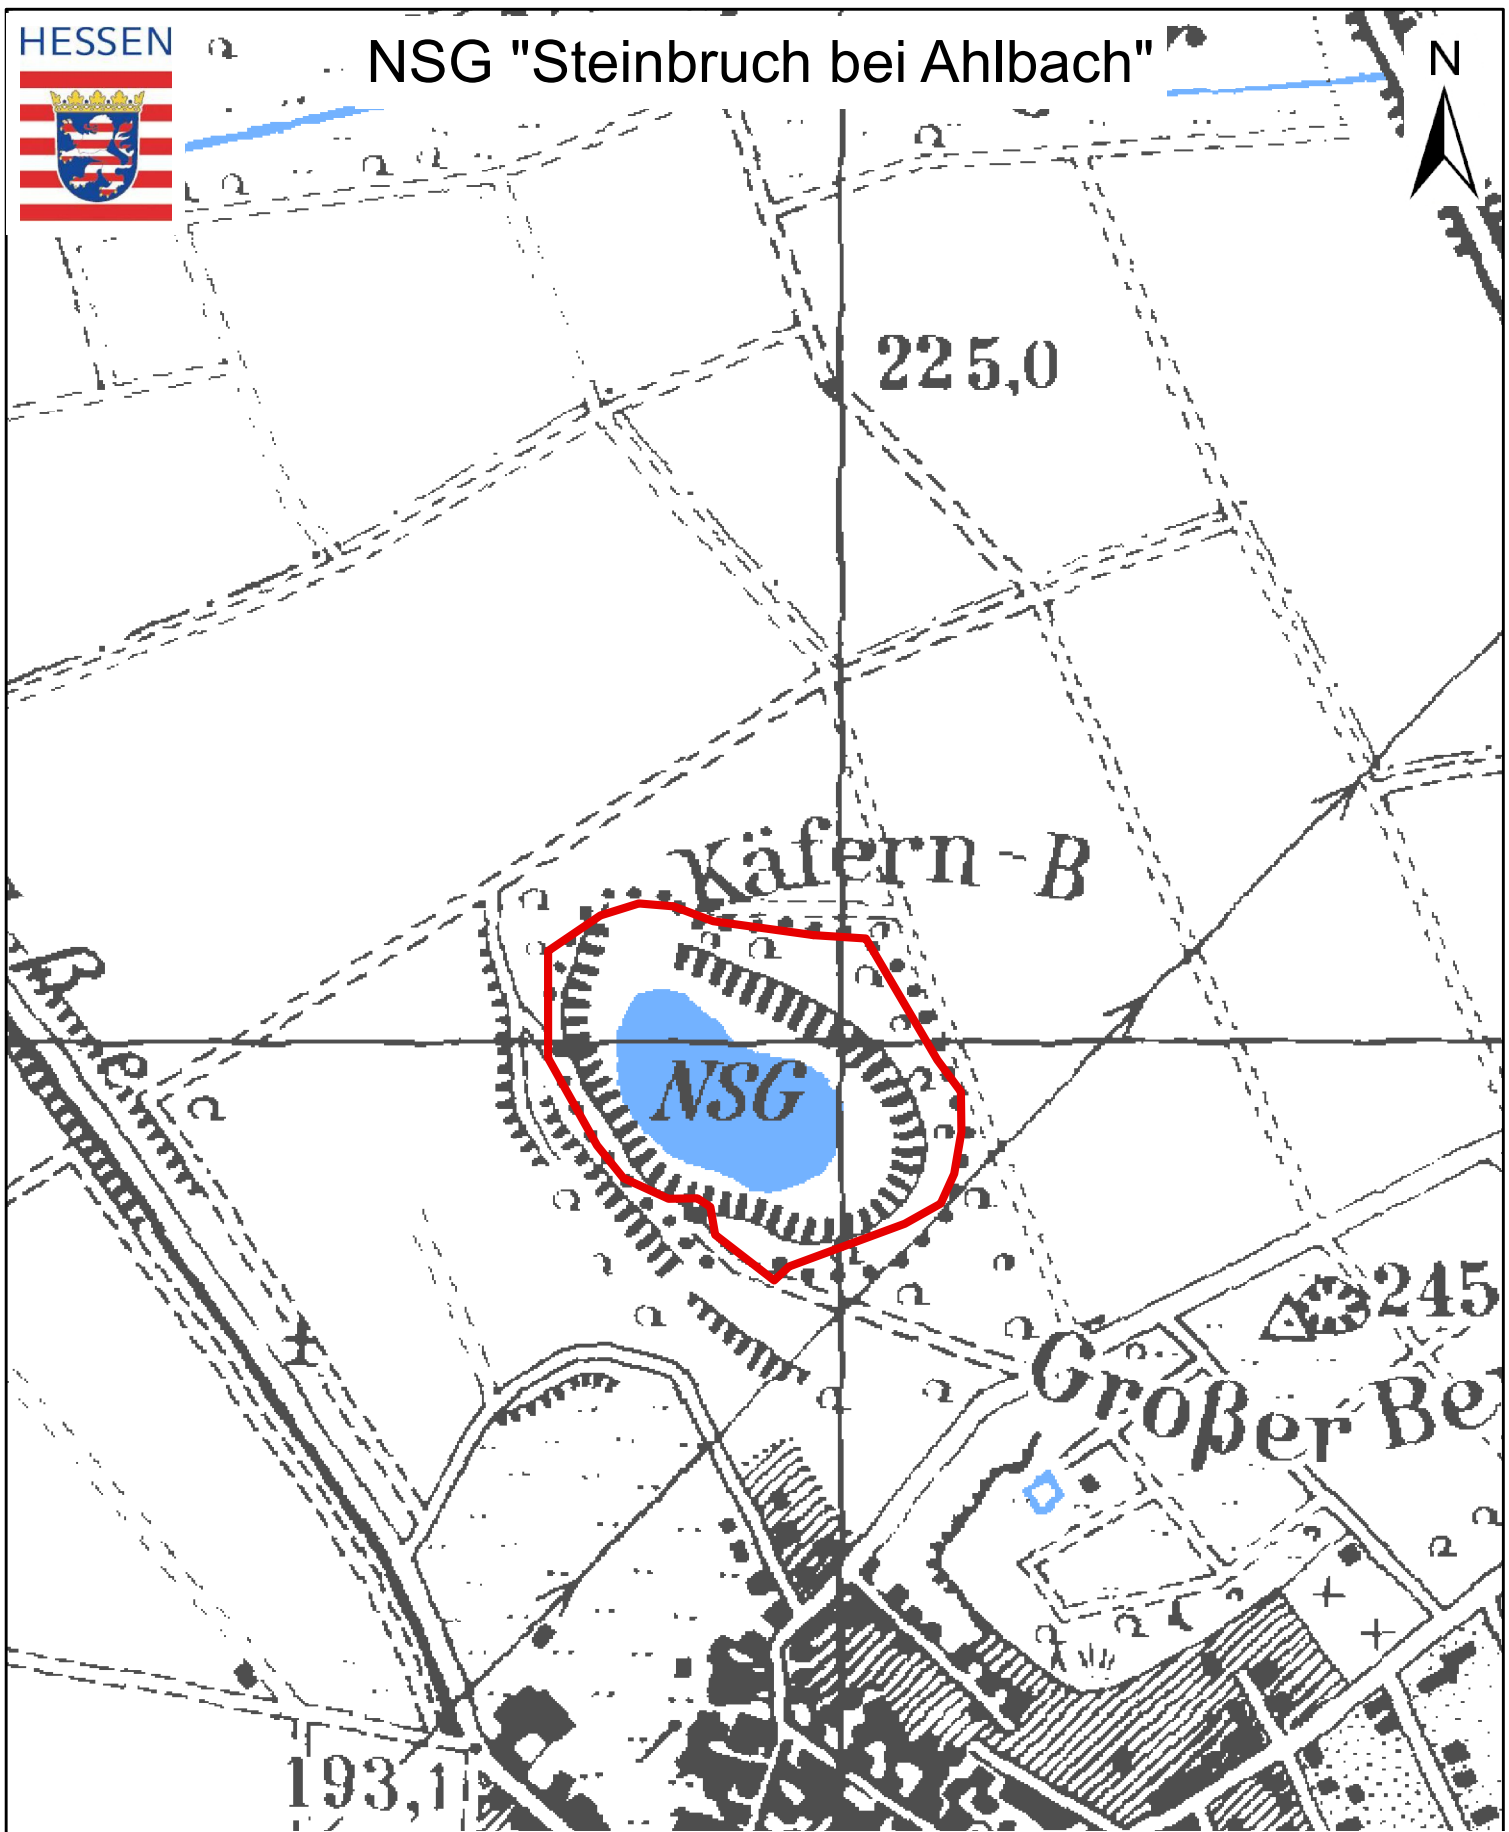

NSG "Steinbruch bei Ahlbach"

Kartographie: Regierungspräsidium Gießen V 53.2

Kartengrundlage: Topographische Karte 1:25.000, Blatt 5514
mit Genehmigung des Hessischen Landesamtes für
Bodenmanagement und Geoinformation.

REGIERUNGSPRÄSIDIUM GIESSEN

 Naturschutzgebiet (NSG)