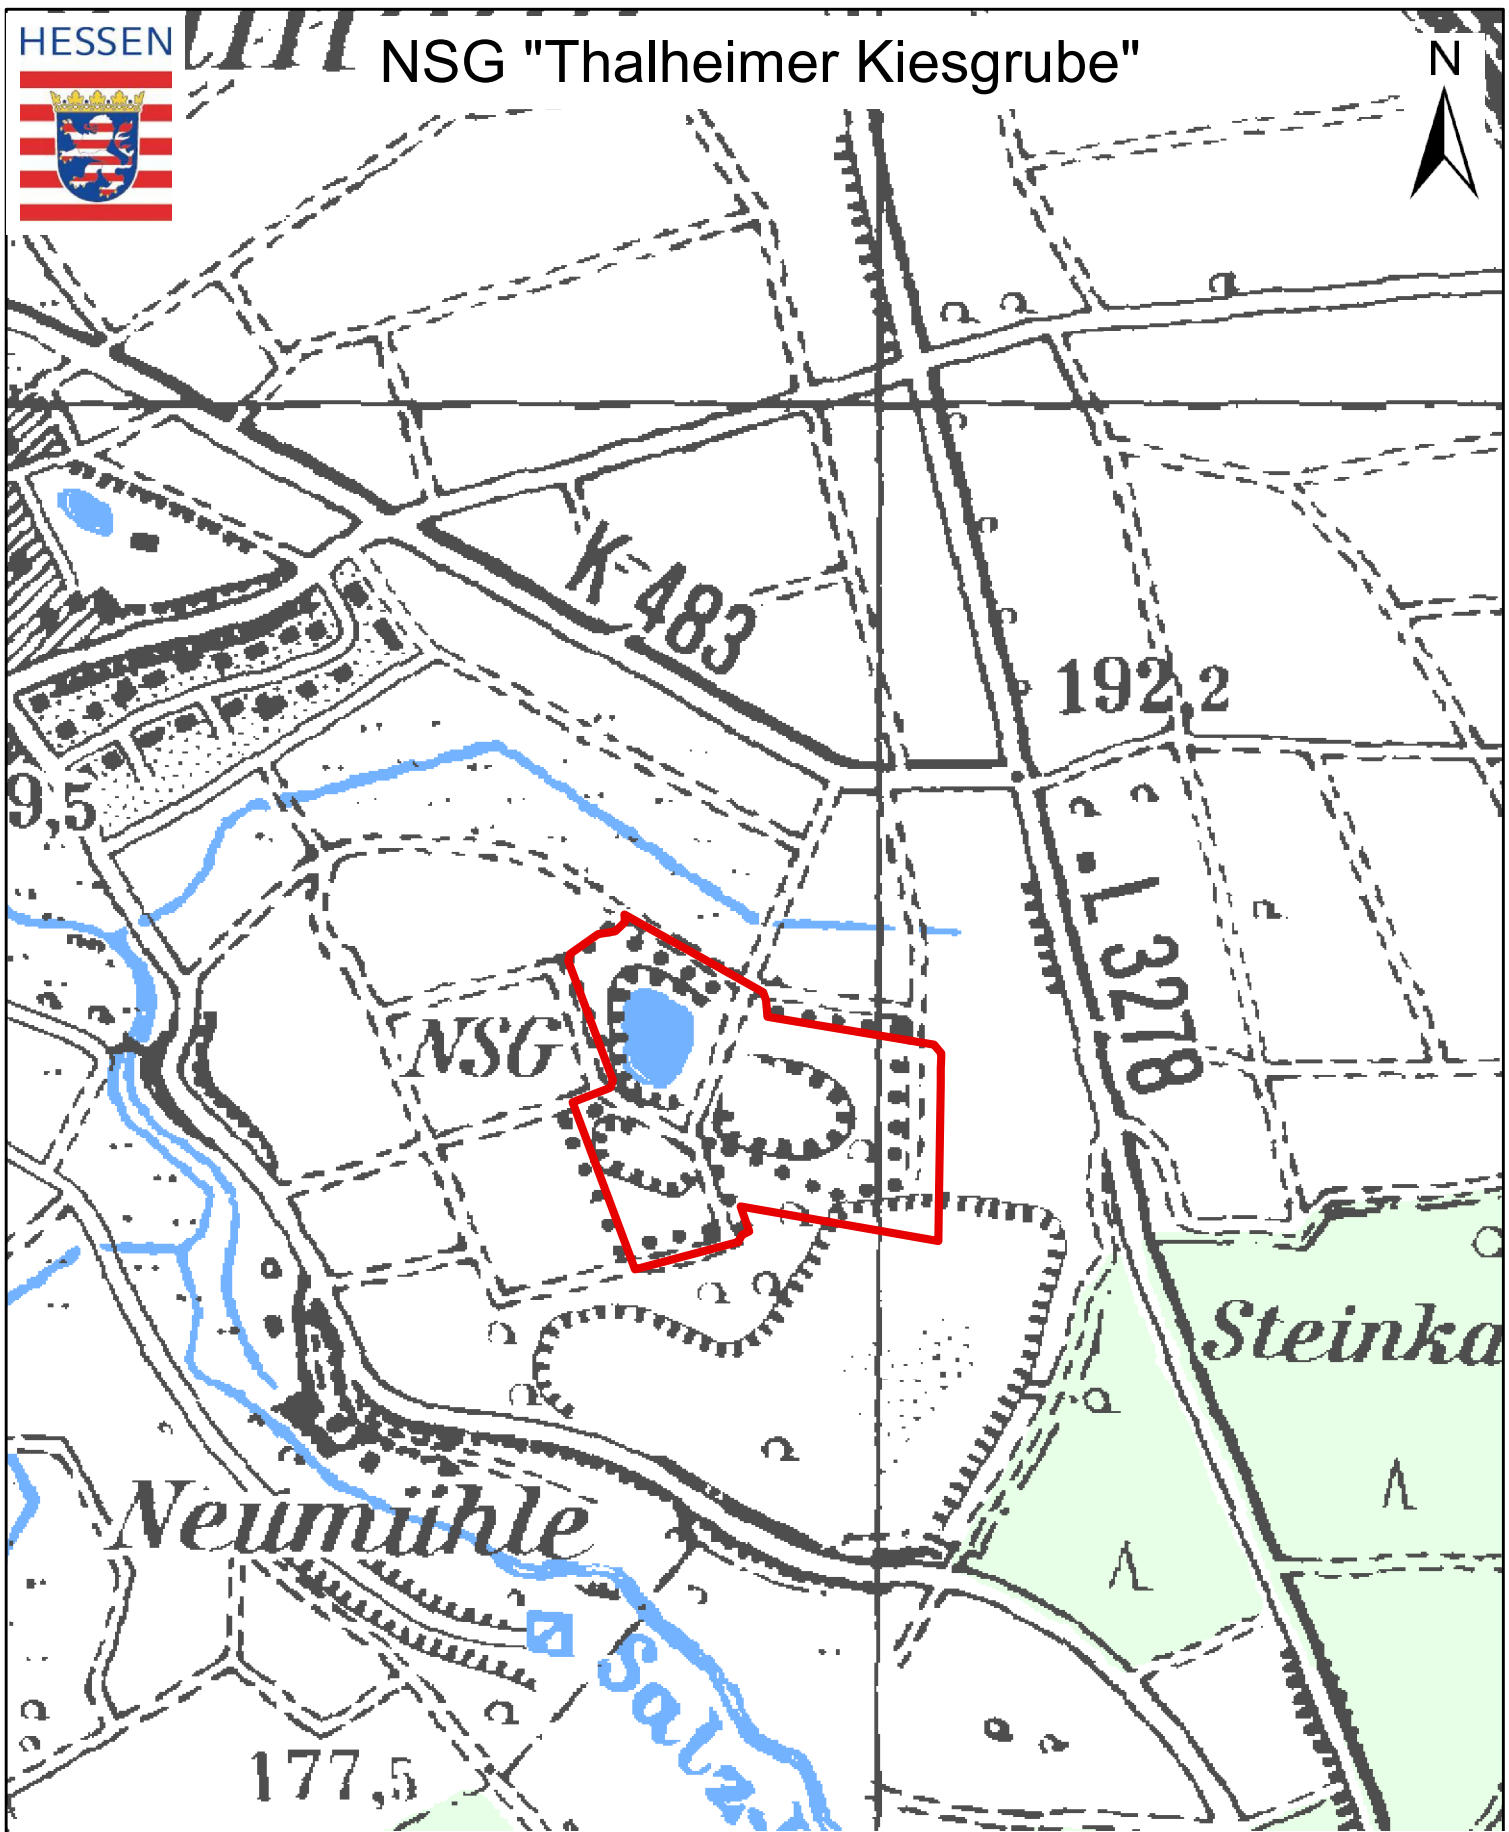

# NSG "Thalheimer Kiesgrube"

Kartographie: Regierungspräsidium Gießen V 53.2

Kartengrundlage: Topographische Karte 1:25.000, Blatt 5514 mit Genehmigung des Hessischen Landesamtes für Bodenmanagement und Geoinformation.

 Naturschutzgebiet (NSG)