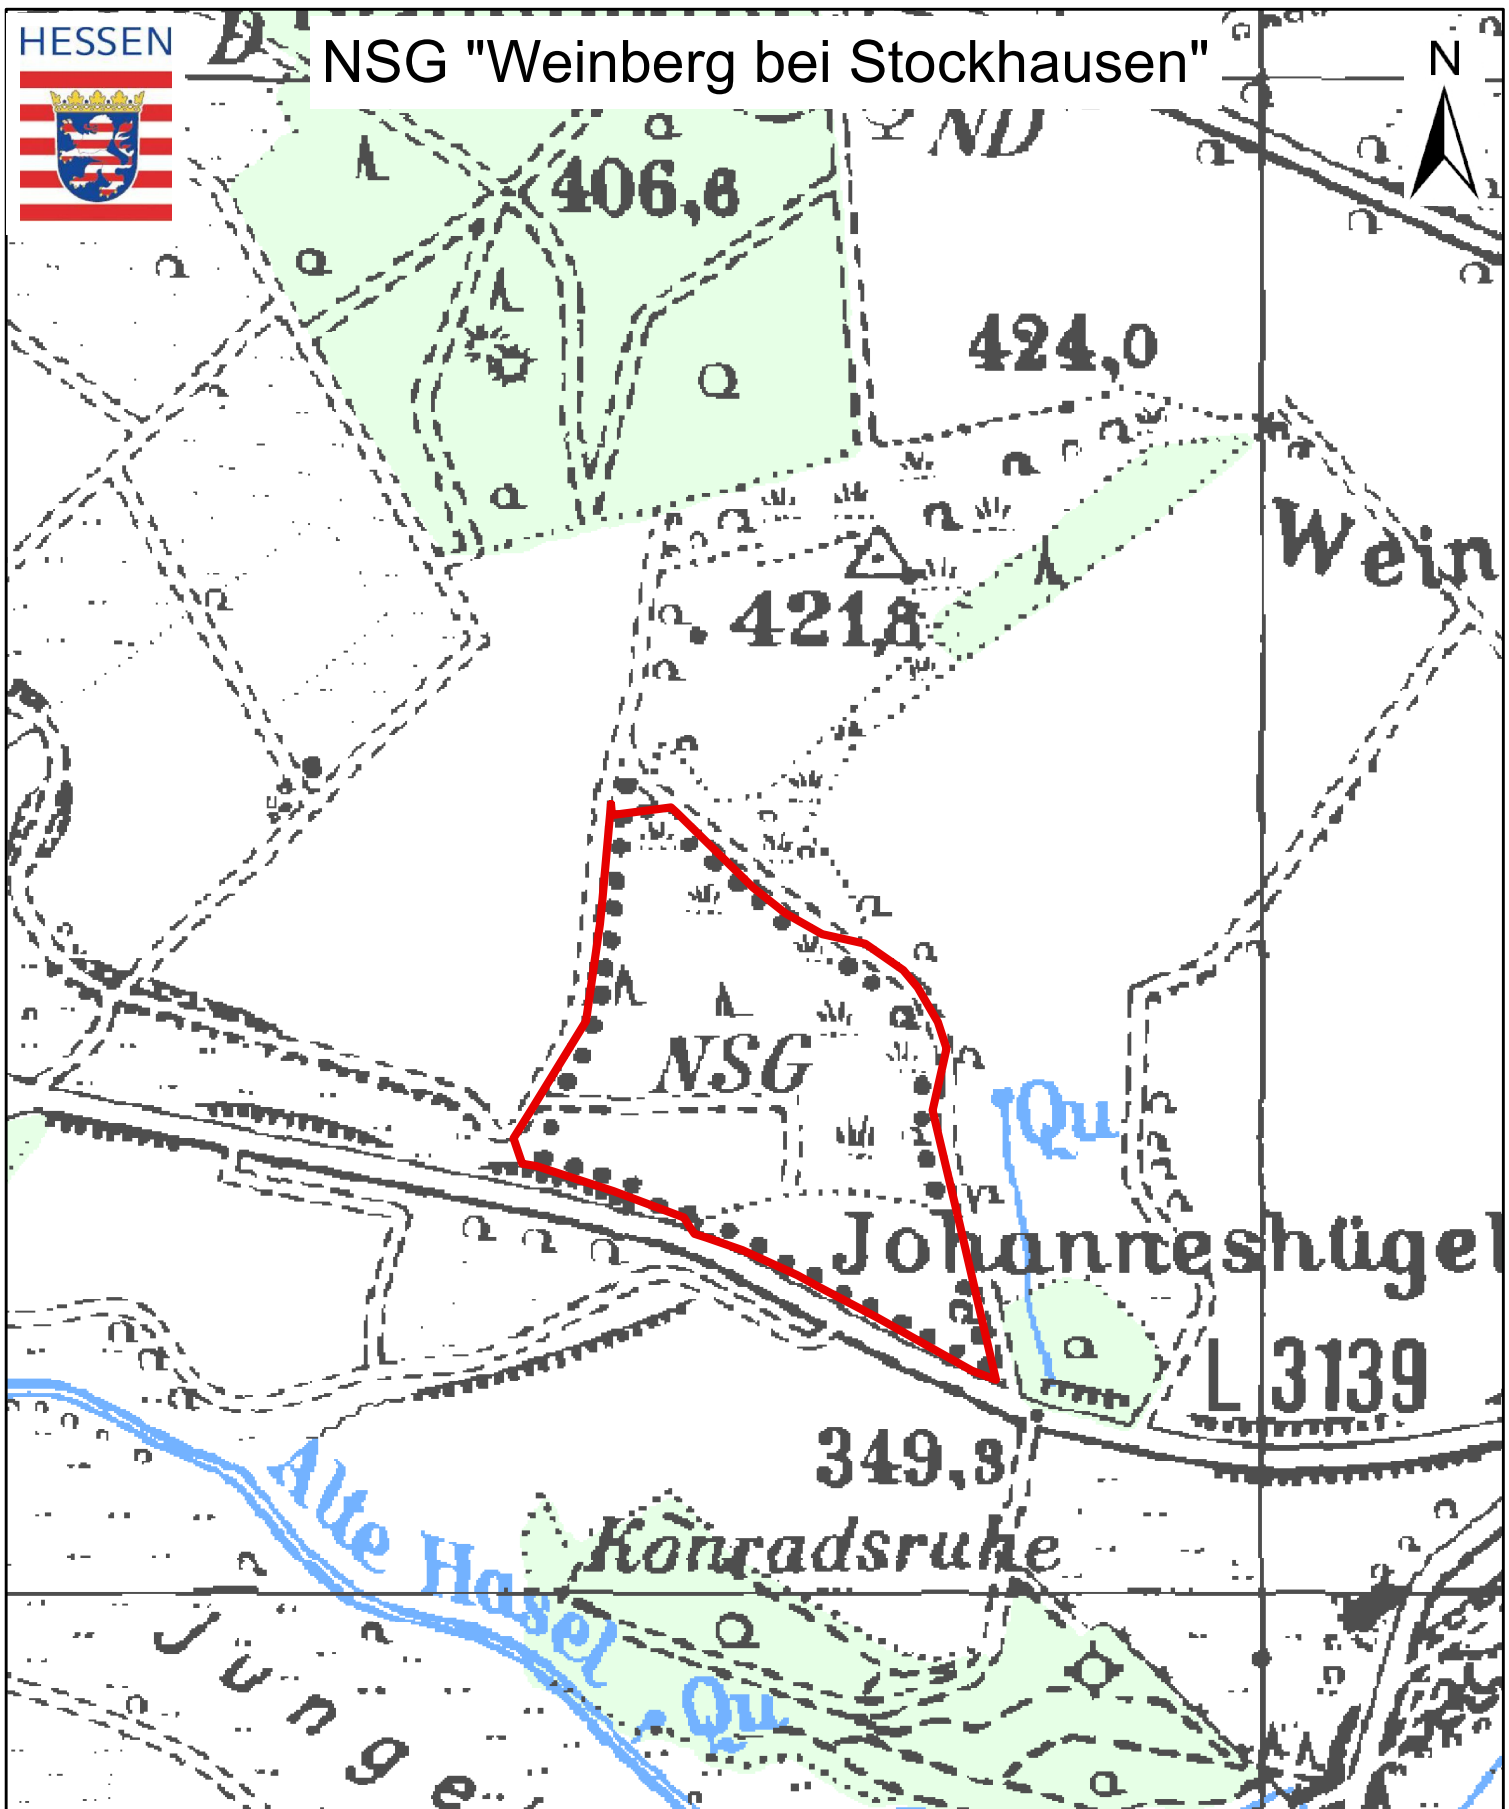

HESSEN

# NSG "Weinberg bei Stockhausen"

Kartographie: Regierungspräsidium Gießen V 53.2

Kartengrundlage: Topographische Karte 1:25.000, Blatt 5422  
mit Genehmigung des Hessischen Landesamtes für  
Bodenmanagement und Geoinformation.

 Naturschutzgebiet (NSG)