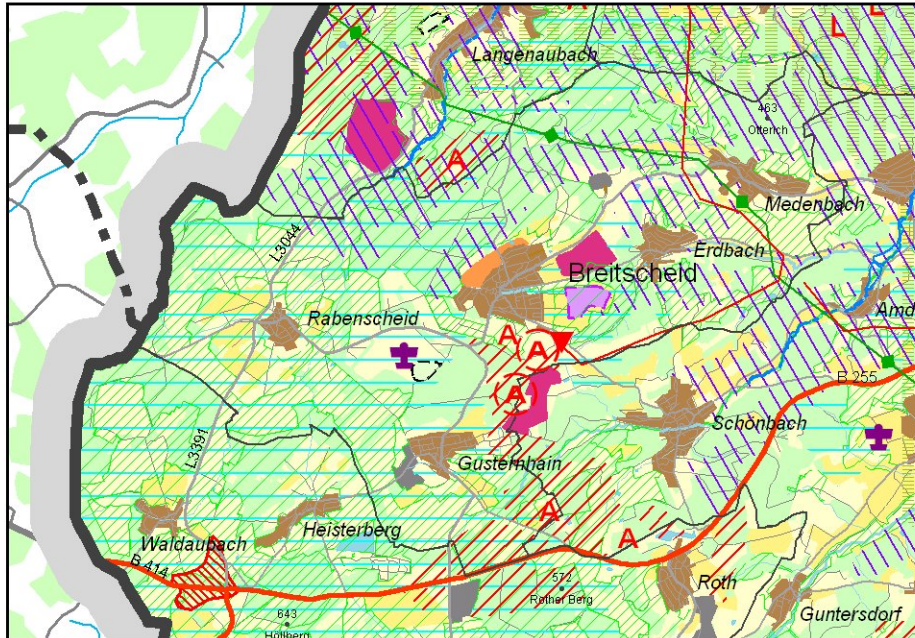

Gemeinde Breitscheid
im Regionalplan Mittelhessen 2010

0 1 2 km
1:100.000 (auf DIN A4)

© RP Gießen, Dez. 31
Legende: s. gesondertes Blatt