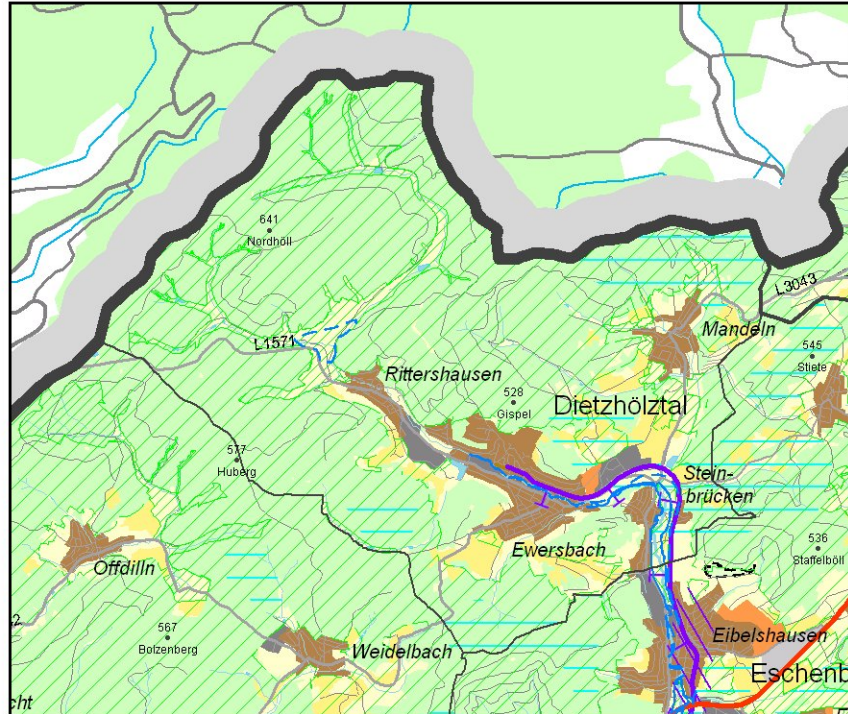

Gemeinde Dietzhölztal
im Regionalplan Mittelhessen 2010

0 1 2 km
1:100.000 (auf DIN A4)

© RP Gießen, Dez. 31
Legende: s. gesondertes Blatt