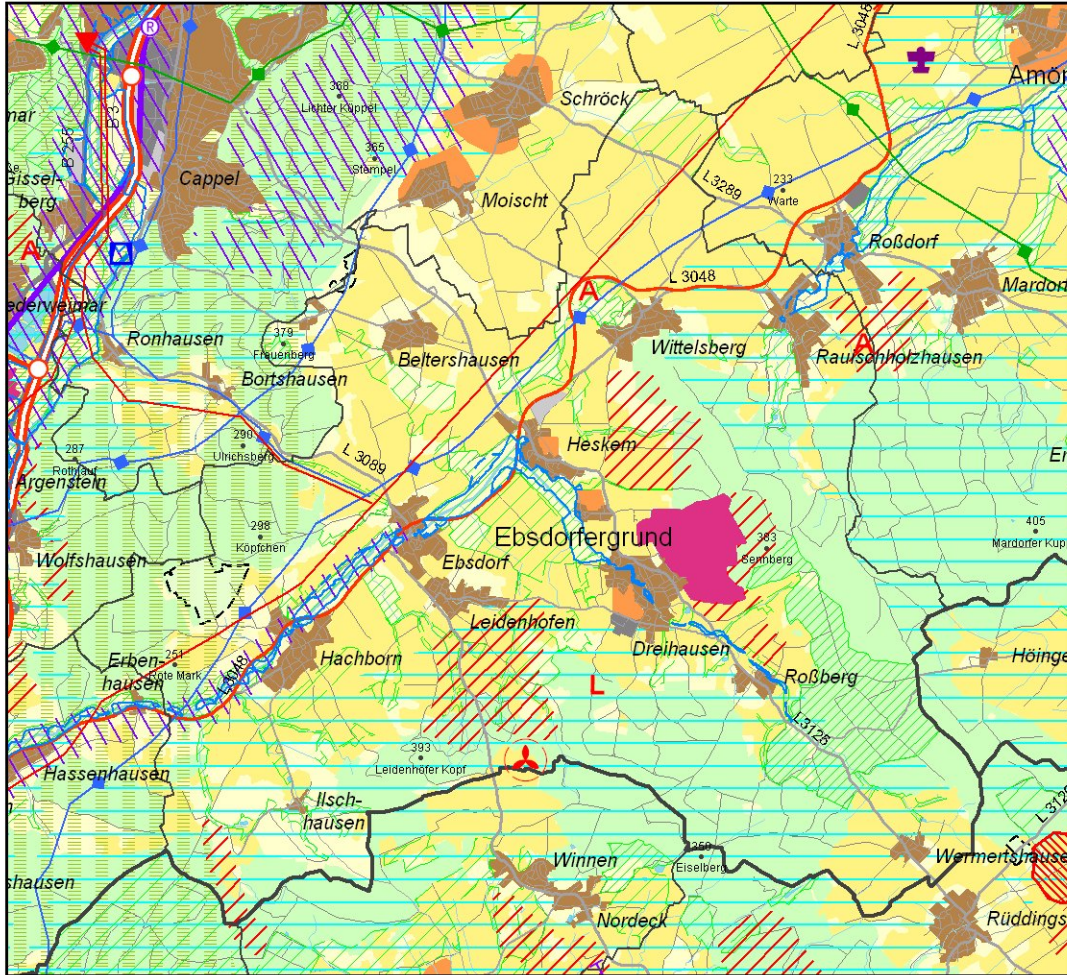

Gemeinde Ebsdorfergrund im Regionalplan Mittelhessen 2010

0 1 2 km

1:100.000 (auf DIN A4)

© RP Gießen, Dez. 31

Legende: s. gesondertes Blatt