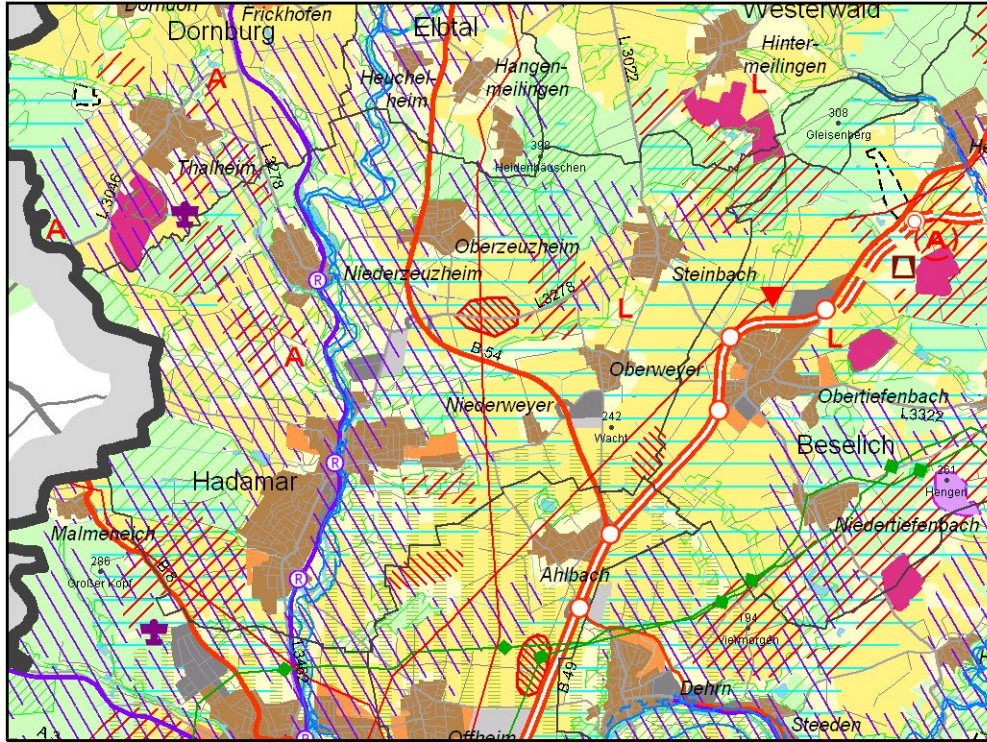

# Stadt Hadamar im Regionalplan Mittelhessen 2010

0 1 2 km

1:100.000 (auf DIN A4)

© RP Gießen, Dez. 31

Legende: s. gesondertes Blatt