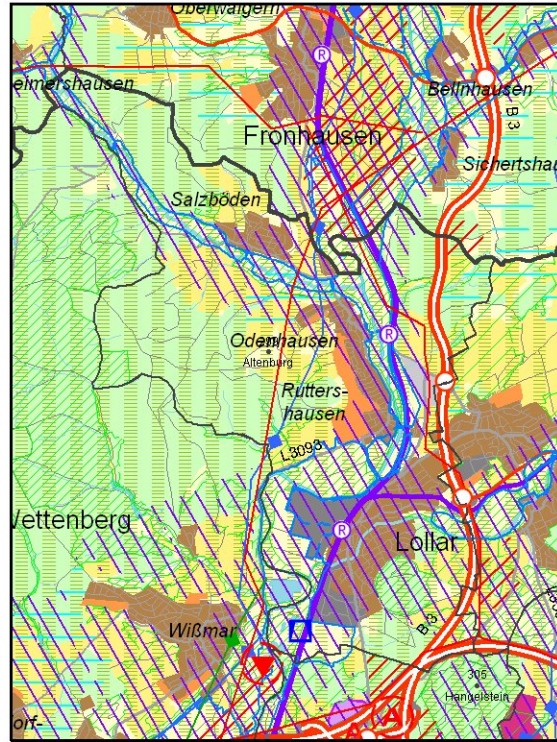

**Stadt Lollar**  
im Regionalplan Mittelhessen 2010

0 1 2 km

© RP Gießen, Dez. 31

1:100.000 (auf DIN A4)

Legende: s. gesondertes Blatt