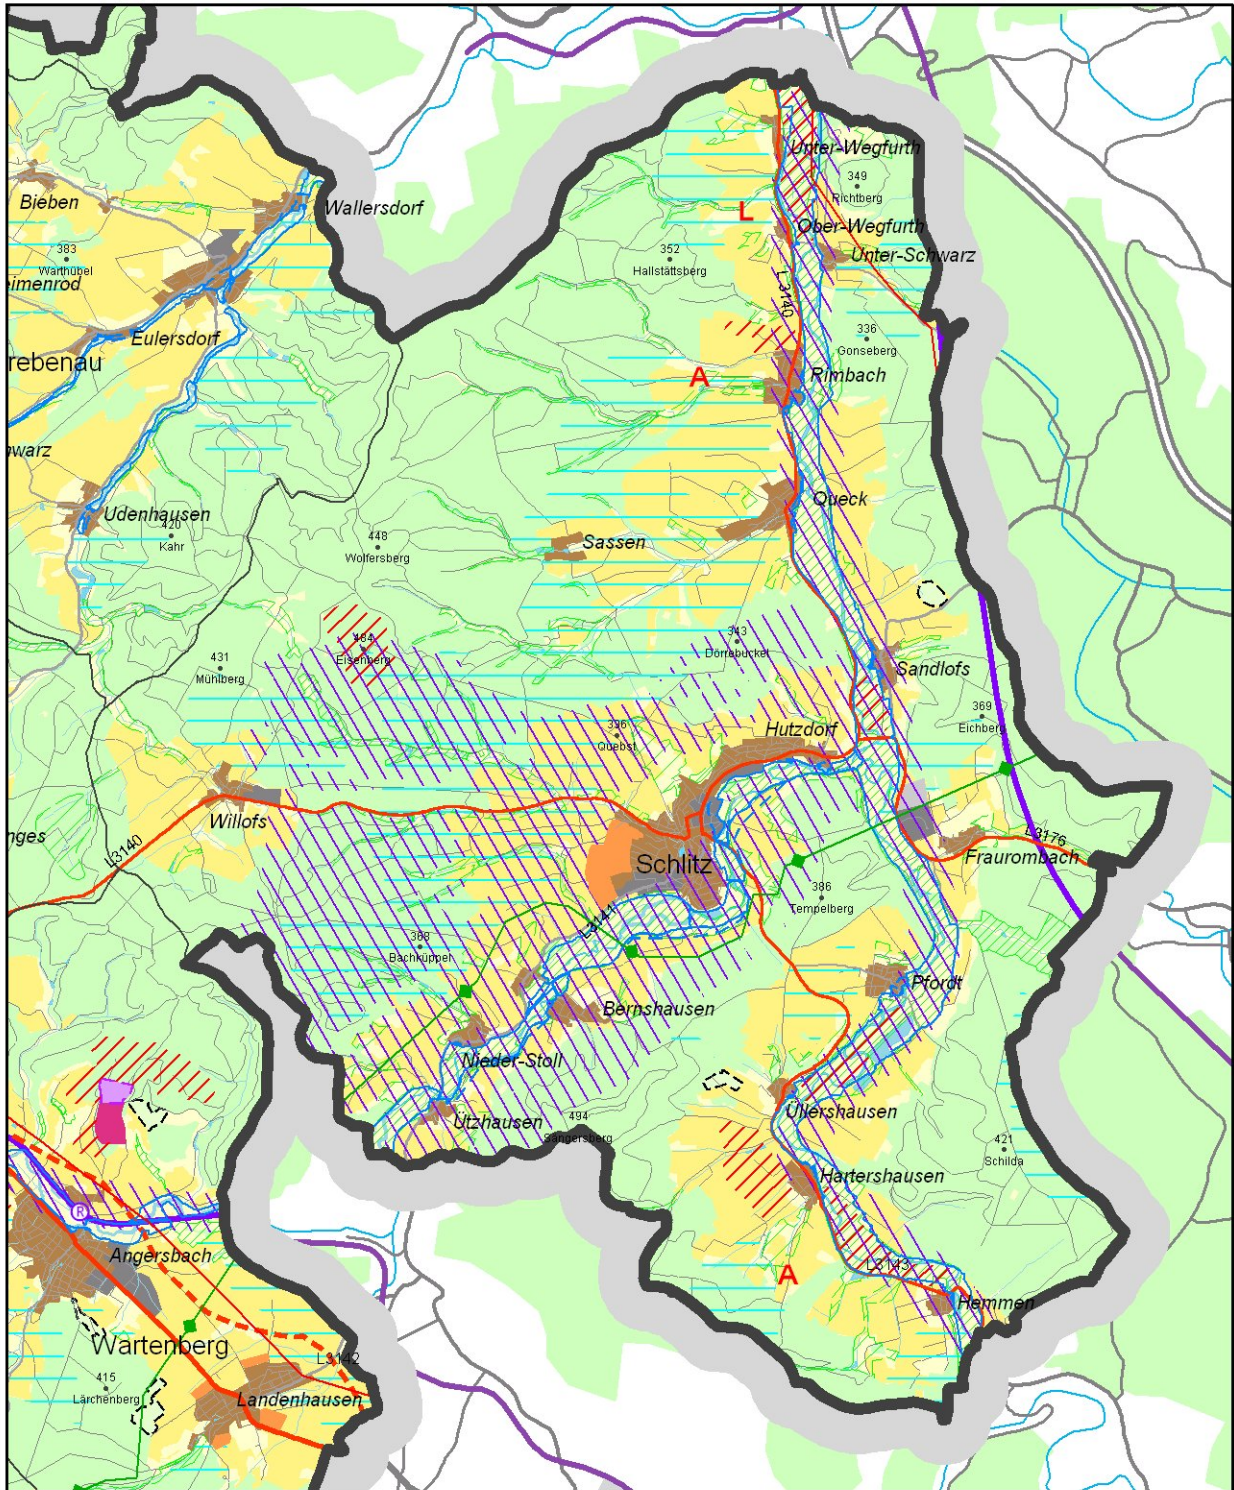

Stadt Schlitz
im Regionalplan Mittelhessen 2010

0 1 2 km
1:100.000 (auf DIN A4)

© RP Gießen, Dez. 31
Legende: s. gesondertes Blatt