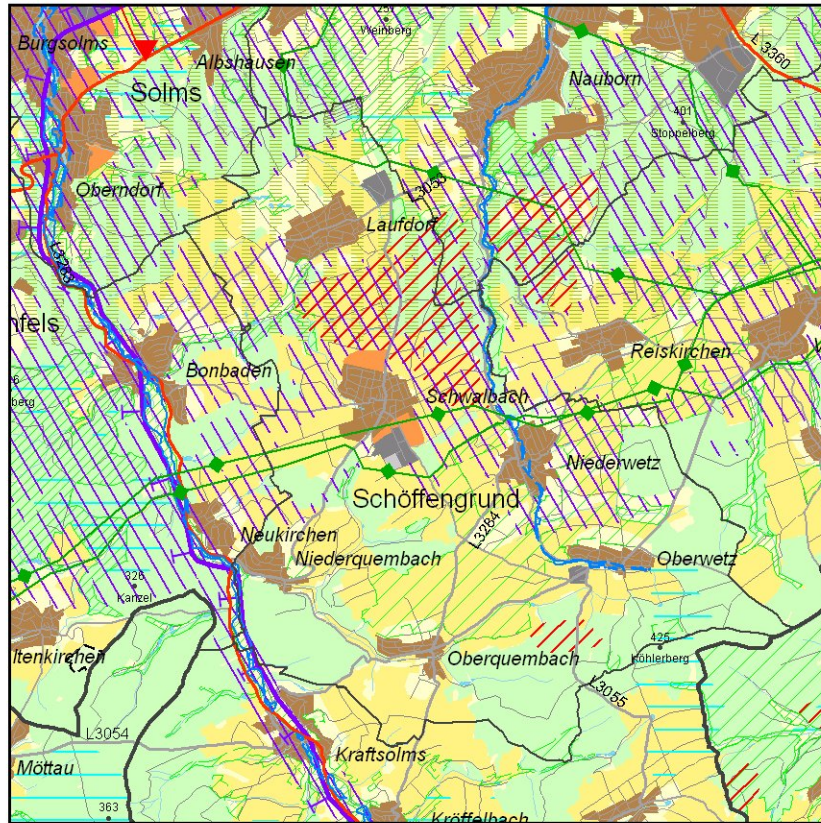

Gemeinde Schöffengrund im Regionalplan Mittelhessen 2010

0 1 2 km
1:100.000 (auf DIN A4)

© RP Gießen, Dez. 31
Legende: s. gesondertes Blatt