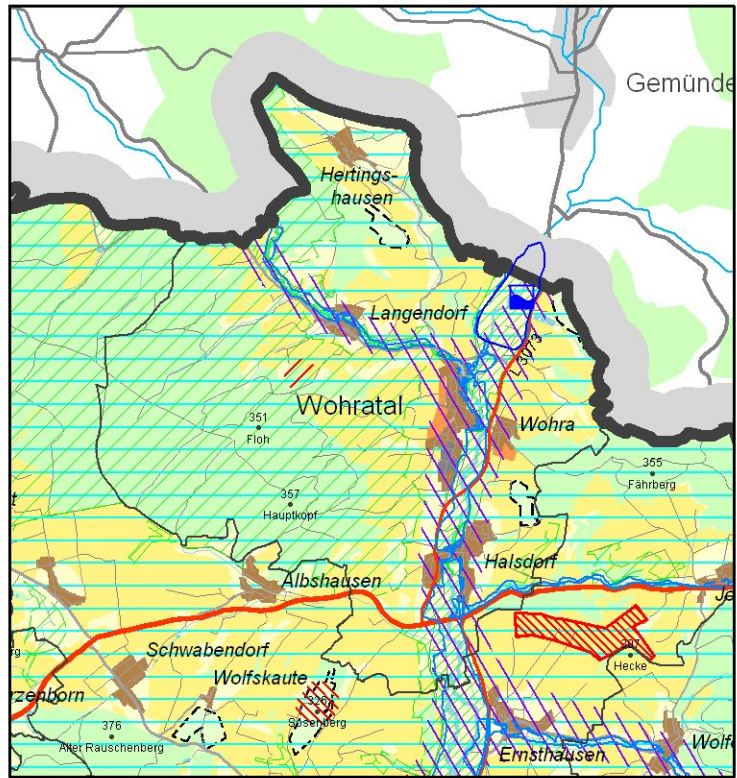

**Gemeinde Wohratal**  
im Regionalplan Mittelhessen 2010

0 1 2 km

1:100.000 (auf DIN A4)

© RP Gießen, Dez. 31

Legende: s. gesondertes Blatt