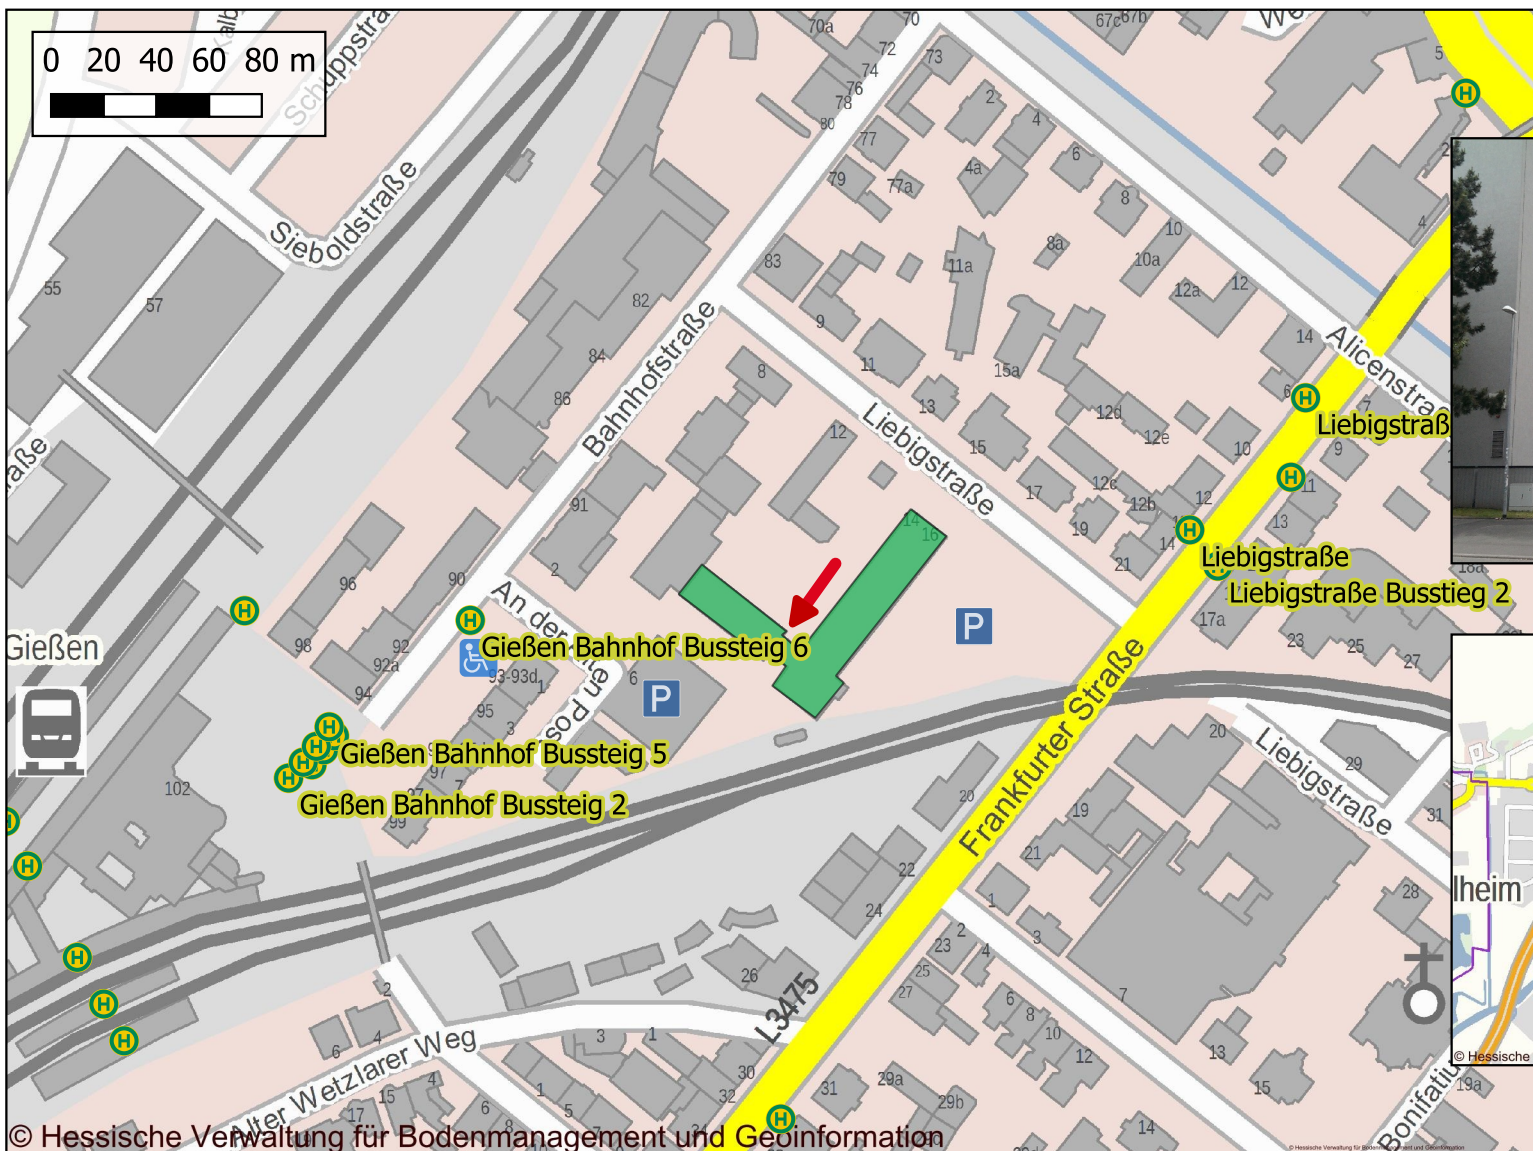

Liegenschaft Liebigstraße 14-16, 35390 Gießen

Abteilung II - Arbeitsschutz und Inneres

Sie erreichen uns zu Fuß vom Bahnhof Gießen in 5 min sowie mit den Buslinien 1, 2, 5, 11, 15, 17, GI-21, GI-22, 24, 371, 372, 375, 377, 378, GI-41 und GI-42 Haltestelle "Liebigstraße".